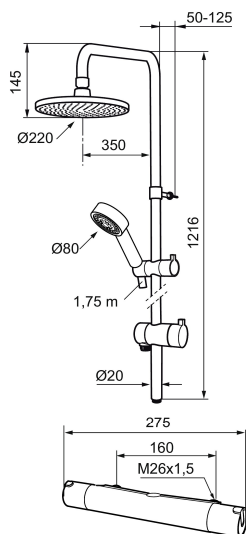

Unika egenskaper

MORA REXX shower system kit 160 c/c

Art.nr: 707194 RSK: 8344164

Utförande: Krom

Består av:

Mora REXX Duschblandare (MA nr 707055):

- Kompenserar temperatur- och tryckvariationer
- Säkerhetsspärr 38°
- Eco-stopp
- Återströmningskydd enligt EU-standard SS-EN 1717

Mora REXX Shower System (MA nr 130014):

- Omkastare med keramisk tätning
- Metallomspunnen slang 1750 mm, PVC- och BPA-fri innerslang
- Med antikalksystemet "Easy-Clean"
- Duschröret kan kapas vid behov
- Justerbart väggfäste
- Omkastaren kan monteras med vredet framåt eller åt sidan
- Eco (energi och vattenbesparande- handdusch 9 l/min, taksil 12 l/min)