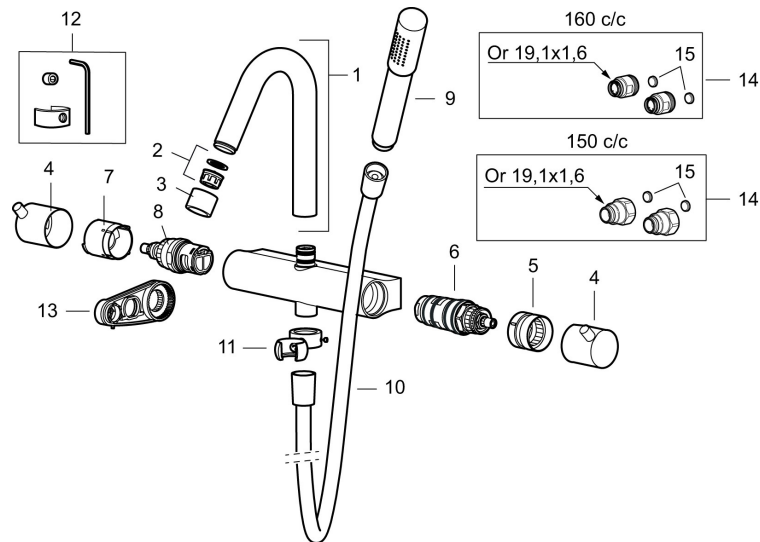

Unikke egenskaber

Mora Izzy Rustic Shower System kit

Artikel-nummer: 705600.25 VVS: 722731806

Beskrivelse: Rustik messing

Består af:

Mora Izzy termostat

- Kompenserer for temperatur- og trykvariationer.
- ½" studs op.
- Skoldningssikring v/38°.
- Eco stop.

Mora Izzy brusesæt

- Bruserhoved Ø45 mm med antikalsystem "Easy Clean".
- 1750 mm slange i sort metal med PVC og BPA fri slange indvendig.
- Slangen opfylder EN 1113.
- Integreret omskifter.
- Eco (Energi- og vandbesparende, håndbruser 9 l/min. bruserhoved 12 l/min.)
- 147 mm fremspring.
- Bruserøret kan afkortes efter behov.

PRODUKTBESKRIVELSE

Mora Izzy Rustic Shower System kit

Artikel-nummer: 705600.25 VVS: 722731806

Reservedelsliste

| NR. | ART.NO | VVS | BESKRIVELSE |
|-----|-------------|-----|--------------------------------------------|
| 1 | 409617.AE | | Udløbstud, krom |
| 1 | 409617.25AE | | Udløbstud, rustik messing |
| 1 | 409617.66AE | | Udløbstud, rå messing |
| 1 | 409617.80AE | | Udløbstud, riflet krom |
| 2 | 139783.AE | | Strålesamlerindsats, 20–24 l/min ved 3 bar |
| 3 | 409618.AE | | Perlatorhylster M22 indv., krom |
| 3 | 409618.25AE | | Perlatorhylster M22 indv., rustik messing |
| 3 | 409618.66AE | | Perlatorhylster M22 indv., rå messing |
| 3 | 409618.80AE | | Perlatorhylster M22 indv., riflet krom |
| 4 | 409619.AE | | Flow- og temperaturreb, krom |
| 4 | 409619.25AE | | Flow- og temperaturreb, rustik messing |
| 4 | 409619.66AE | | Flow- og temperaturreb, rå messing |
| 4 | 409619.80AE | | Flow- og temperaturreb, riflet krom |
| 5 | 209010.AE | | Stopring |
| 6 | 729219.AE | | Temperaturenhed |
| 7 | 209011.AE | | Vendbar stopring |
| 8 | 709011.AE | | Vendbar reguleringsenhed |