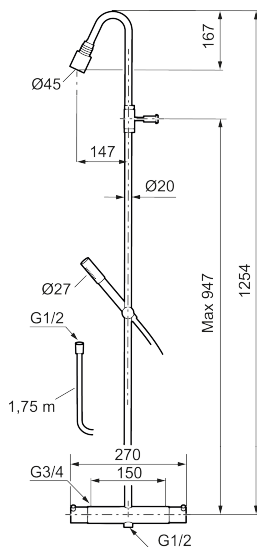

Unikke egenskaber

Mora Izzy Rustic Shower System kit

Artikel-nummer: 705600.25 VVS: 722731806

Beskrivelse: Rustik messing

Består af:

Mora Izzy termostat

- Kompenserer for temperatur- og trykvariationer.
- ½" studs op.
- Skoldningssikring v/38°.
- Eco stop.

Mora Izzy brusesæt

- Bruserhoved Ø45 mm med antikalsystem "Easy Clean".
- 1750 mm slange i sort metal med PVC og BPA fri slange indvendig.
- Slangen opfylder EN 1113.
- Integreret omskifter.
- Eco (Energi- og vandbesparende, håndbruser 9 l/min. bruserhoved 12 l/min.)
- 147 mm fremspring.
- Bruserøret kan afkortes efter behov.

PRODUKTBESKRIVELSE

Mora Izzy Rustic Shower System kit

Artikel-nummer: 705600.25 VVS: 722731806

Reservedelsliste

| NR. | ART.NO | VVS | BESKRIVELSE |
|-----|-------------|-----|--------------------------------------------|
| 1 | 409617.AE | | Udløbstud, krom |
| 1 | 409617.25AE | | Udløbstud, rustik messing |
| 1 | 409617.66AE | | Udløbstud, rå messing |
| 1 | 409617.80AE | | Udløbstud, riflet krom |
| 2 | 139783.AE | | Strålesamlerindsats, 20–24 l/min ved 3 bar |
| 3 | 409618.AE | | Perlatorhylster M22 indv., krom |
| 3 | 409618.25AE | | Perlatorhylster M22 indv., rustik messing |
| 3 | 409618.66AE | | Perlatorhylster M22 indv., rå messing |
| 3 | 409618.80AE | | Perlatorhylster M22 indv., riflet krom |
| 4 | 409619.AE | | Flow- og temperaturreb, krom |
| 4 | 409619.25AE | | Flow- og temperaturreb, rustik messing |
| 4 | 409619.66AE | | Flow- og temperaturreb, rå messing |
| 4 | 409619.80AE | | Flow- og temperaturreb, riflet krom |
| 5 | 209010.AE | | Stopring |
| 6 | 729219.AE | | Temperaturenhed |
| 7 | 209011.AE | | Vendbar stopring |
| 8 | 709011.AE | | Vendbar reguleringsenhed |