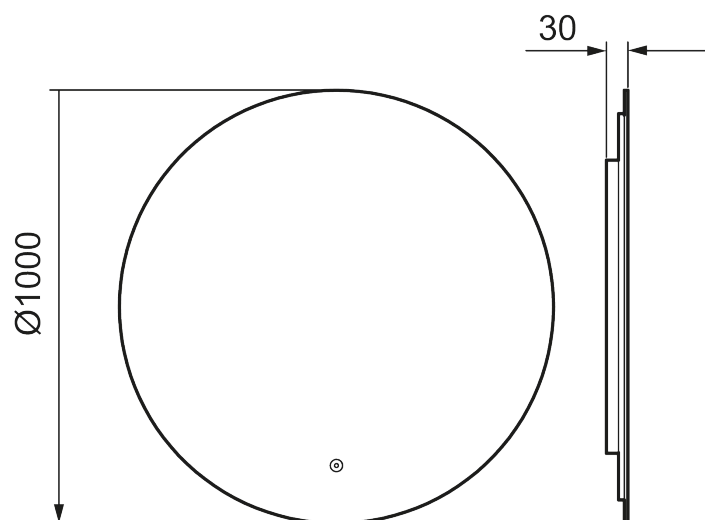

## MORA CAVA I

Cava är en spegel utan ram som sitter bara 30 mm från väggen och har en stilren elegans tack vare sin bakgrundsbelysning. Ljuset kan enkelt anpassas från varmare till kallare toner. Spegeln har en funktion som förhindrar imma och en skyddsbeläggning. Den finns både i runda och fyrkantiga format, i flera storlekar.