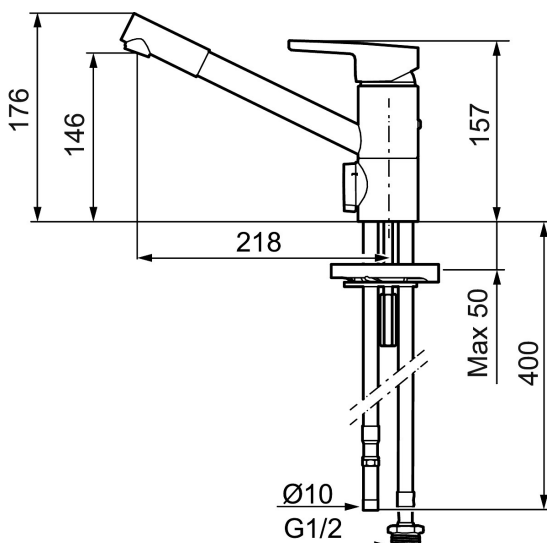

## Mora MMIX K2 keittiöhana pk-venttiilein

Mora MMIX:ssä kaunislinjainen ja ergonominen muotoilu yhdistyy energiatehokkaaseen sisäosaan. Muotoilua leimaa hivelevän kaunis aaltoileva geometria, joka tekee koko sarjasta ajattoman tyylikkään. Kehitystyö perustuu ainutlaatuiseseen EcoSafe™-ympäristökonseptiimme, joka säästää energiaa ja edistää pitkäjänteistä ympäristöajattelua.

**Tuote-nro:** 732250.TT **LVI:** 6261195 **Flow 3 bar:** 9,8 l/m

**Kuvaus:** Kromattu, Soft PEX 10 mm

### Ainutlaatuiset ominaisuudet

- ESS-energiansäästötoiminto
- TT-vedensäästötoiminto
- Keraaminen säätökasetti: pitkä käyttöikä ja pehmeä sulkeutuminen, joka estää paineiskut ja putkien paukkumiset
- Lämpötilan esisäättö
- Eco-poresuutin
- Joustavat Soft PEX®-liitosletkut
- Juoksuputken rajoitus 110°
- Lead Free, lyijyttömät materiaalit
- Asennusreikä Ø34-37 mm
- Ääniluokka 1