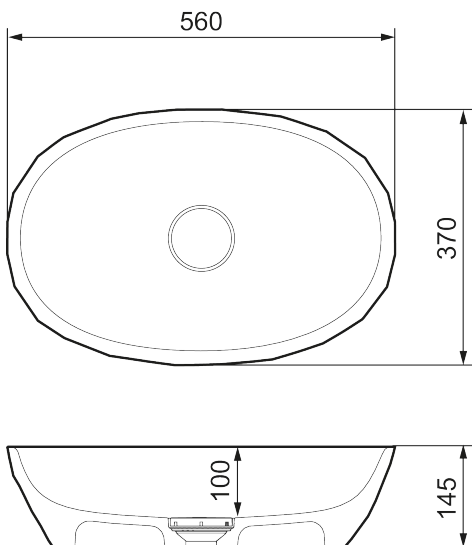

## MORA LAVA IX

Tvättstället LAVA IX är det perfekta komplementet till vårt fristående badkar LAVA IX, med samma tredimensionella exteriör och harmoniska insida.

### I vilken färg du vill

Har du frågor angående produkter i färg kontakta oss och våra experter svarar snabbt.

Art.nr: 952009.22

Utförande: Mattvit

- Mineralkomposit med strukturerad yta
- Bredd: 560 mm
- Djup: 370 mm
- Höjd: 150 mm
- Bottenventil säljs separat
- Vikt: 11 kg