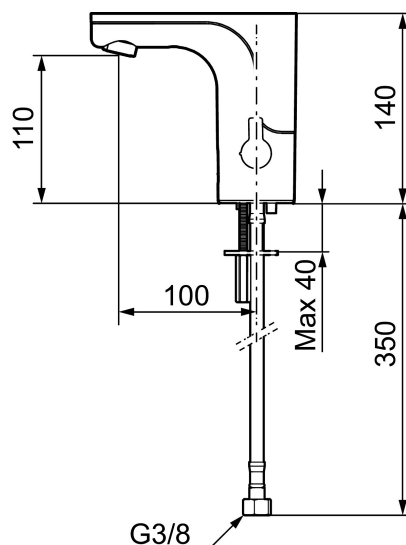

MORA MMIX tronic tvättställsblandare, batteridrift

Sensorstyrda blandare har sitt ursprung i offentliga miljöer, men börjar mer och mer hitta in i det moderna hemmet. MORA MMIX tronic är en ny generation av svenskutvecklade sensorstyrda blandare med all teknik integrerad i blandarhuset, dvs ingen elektronik under tvättstället. Den sparar både vatten och energi, och är lika enkel att installera som en vanlig tvättställsblandare. MORA MMIX tronic är batteridriven, men är enkel att konvertera om till nätdrift. Med hjälp av reglaget på sidan ställer man enkelt temperaturen.

Art.nr: 720080.LD3 **RSK:** 8430076 **Flöde 3 bar:** 3,0 l/min
Utförande: Krom, batteridrift (inkl. batteri), 3 l/min vid 2-6 bar, LEED-anpassad

Unika egenskaper

- Med temperaturvred, batteridrift (inkl. batteri)
- Mjukstängande magnetventil
- Vandalsäkert utförande i metall
- Eco (energi- och vattenbesparande konstantflödesstrålsamlare)
- Spoltidsbegränsning, förhindrar översvämning
- Framspolningsfunktion 30 sek via sensorn
- Avstängning av flöde i 60 sek via sensorn, (används t.ex. vid rengöring)
- Låg strömförbrukning – Lång livslängd
- Kan genomspolas med hetvatten för legionella sanering
- IP-klass sensor: IP67
- Återströmningsskydd enligt EU-standard SS-EN 1717
- Miljövänliga material, Lead Free, Nickelfri

Installation:

- Enkel installation och service
- Vred för temperaturreglering, efter injustering till önskad temperatur kan vredet ersättas med ett medföljande lock
- Anpassningsbar för batteridrift 6V och nätdrift 12V AC/DC
- Vid nätdrift använd adaptersats art.nr. S600147
- Automatisk justering av sensoravståndet
- Flexibla anslutningsrör i metallspunnen Soft PEX[®], lekande G3/8

- Hålmått Ø33,5-37 mm

Inställningar:

- Omställbar temperaturbegränsning
- Programmerbar funktion för hygienspolning
- Valbar spoltid