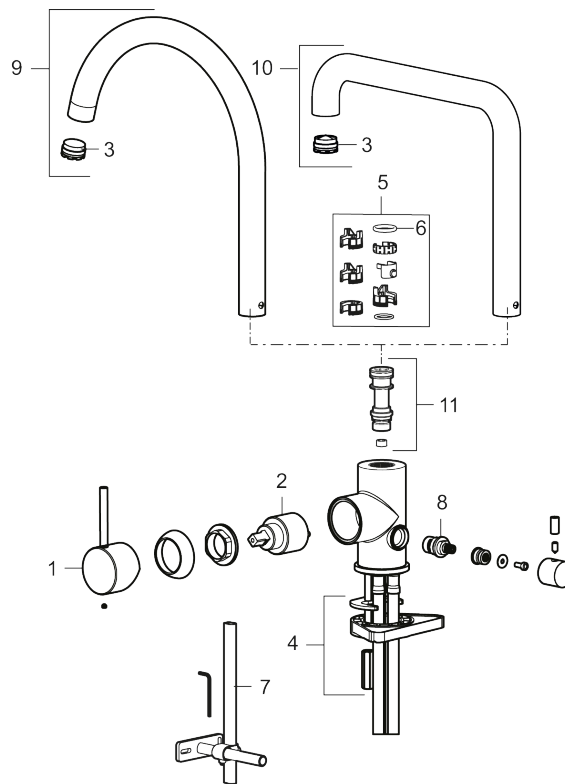

Tuote-nro: 272151.12CA **LVI:** 6261270 **Flow 3 bar:** 6,0 l/m

Kuvaus: Mattamusta

- Keraaminen säätökasetti: pitkä käyttöikä
- Lämpötilan- ja vesimäärän esisäätö
- Apk-venttiilein (vain kylmään veteen)
- Juoksuputken rajoitus valittavissa 60°, 85°, 110° tai 360°
- Joustavat Soft PEX®- liitosletkut 3/8" liitosmutterilla
- Asennusreikä Ø34-37 mm

Tuote-nro: 272151.12CA

LVI: 6261270

Varaosalistaus

NRO.	MA-NRO	LVI	KUVAUS
1	409700.AE		Käyttövipu täydellinen, kromattu
1	409700.12AE		Käyttövipu täydellinen, mattamusta
1	409700.22AE		Käyttövipu täydellinen, mattavalkoinen
1	409700.44AE		Käyttövipu täydellinen, mattaharma
1	409700.60AE		Käyttövipu täydellinen, kiiltävä messinki PVD
1	409700.62AE		Käyttövipu täydellinen, harjattu messinki PVD
1	409700.76AE		Käyttövipu täydellinen, harjattu nikkeli

NRO.	MA-NRO	LM	KUVAUS
2	409702.AE		Keraaminen säätöosa
3	S600230	6561291	Poresuutin M21,5 uk., Z
4	S600055		Kiinnityssarja
5	209565.AE		Juoksuputken rajoitinsarja
6	708843.AE		O-rengas (15,54 x 2,62), 2 kpl
7	409340.AE	6432210	Keittiöhanan tukilevy
8	409707.AE		Pesukoneventtiin tomiosa huoltoavaimin
9	409712.AE		Juoksuputki, täydellinen, kromattu
9	409712.12AE		Juoksuputki, täydellinen, mattamusta
9	409712.22AE		Juoksuputki, täydellinen, mattavalkoinen
9	409712.44AE		Juoksuputki, täydellinen, mattaharma
9	409712.60AE		Juoksuputki, täydellinen, kiiltävä messinki PVD
9	409712.62AE		Juoksuputki, täydellinen, harjattu messinki PVD
9	409712.76AE		Juoksuputki, täydellinen, harjattu nikkeli
10	409713.AE		Juoksuputki, täydellinen, kromattu
10	409713.12AE		Juoksuputki, täydellinen, mattamusta
10	409713.22AE		Juoksuputki, täydellinen, mattavalkoinen
10	409713.44AE		Juoksuputki, täydellinen, mattaharma
10	409713.60AE		Juoksuputki, täydellinen, kiiltävä messinki PVD
10	409713.62AE		Juoksuputki, täydellinen, harjattu messinki PVD
10	409713.76AE		Juoksuputki, täydellinen, harjattu nikkeli
11	S600231		Kiinnitysniippa