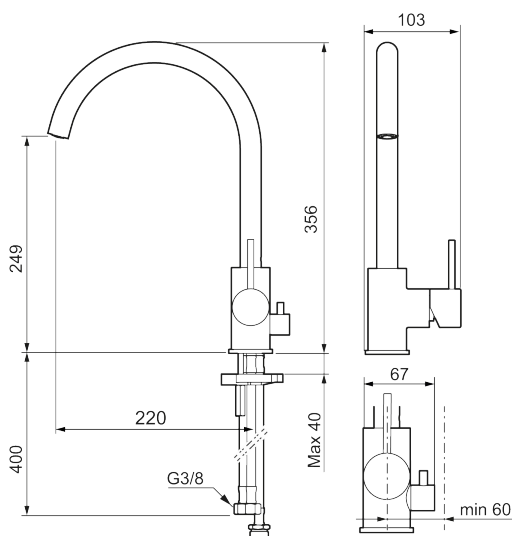

MORA INXX II soft keittiöhana pk-venttiilein

Kestävässä mattamustapintaisessa keittiön INXX II Soft -vedensekoittimessa on pehmeät linjat, ja se tuo keittiöön ylellisyyttä ja eleganssia. Vedensekoitin on testattu ja hyväksytty nykyisten rakennusmääräysten mukaisesti, ja se on energiatehokas, minkä ansiosta se vähentää veden- ja energiankulutusta mukavuudesta tinkimättä.

Tietoja mallistosta

INXX II on elegantti ja ajaton mallisto, jonka väripaletti on huolellisesti valittu. Se tarjoaa täydellisen yhdistelmän huippulaatua, hillittyä designia ja erinomaista käyttömukavuutta.

Tuote-nro: 272151.12CA **LVI:** 6261270 **Flow 3 bar:** 6,0 l/m

Kuvaus: Mattamusta

- Keraaminen säätökasetti: pitkä käyttöikä
- Lämpötilan- ja vesimäärän esisäätö
- Apk-venttiilein (vain kylmään veteen)
- Juoksuputken rajoitus valittavissa 60°, 85°, 110° tai 360°
- Joustavat Soft PEX®- liitosletkut 3/8" liitosmutterilla
- Asennusreikä Ø34-37 mm