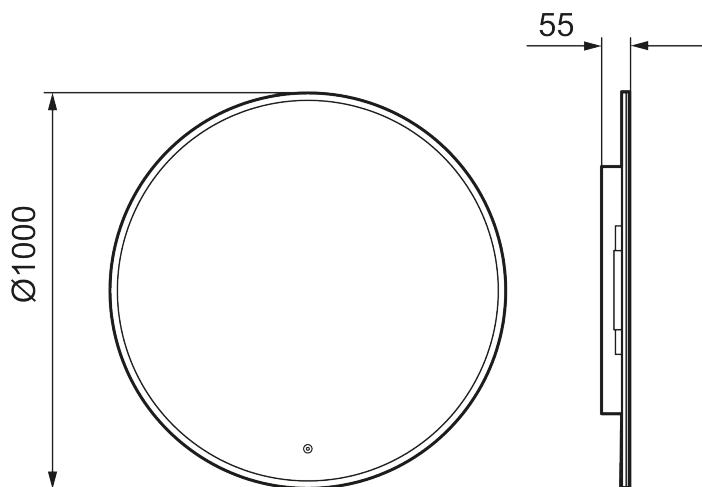

Bluetooth

Unika egenskaper

MORA CARA II

CARA påminner om SOLO I, men har en vit akrylram och touch-funktion för att styra LED-belysningen. Belysningen på CARA har inställbar ljusstyrka och ton, så att du kan anpassa den till badrummets stämning.

Spegeln finns i både runda och fyrkantiga format, i flera storlekar.

Om serien

Slimmad design med dold LED-belysning i ramen och möjlighet att välja till Bluetooth-högtalare för att göra badrummet komplett.

Art.nr: 953131 RSK: 8879856

Utförande: Ø1000 mm

- Ram med belysning
- Energieffektiv LED-belysning
- Kopparfritt glas med säkerhetsfilm
- Imskydd
- Touch av/på
- Justerbar ljustemperatur: 2 700–6 400 K
- IP 44-certifierad, CE-märkt
- Bluetooth med inbyggda högtalare
- Utbyggnadsmått från vägg: 55 mm