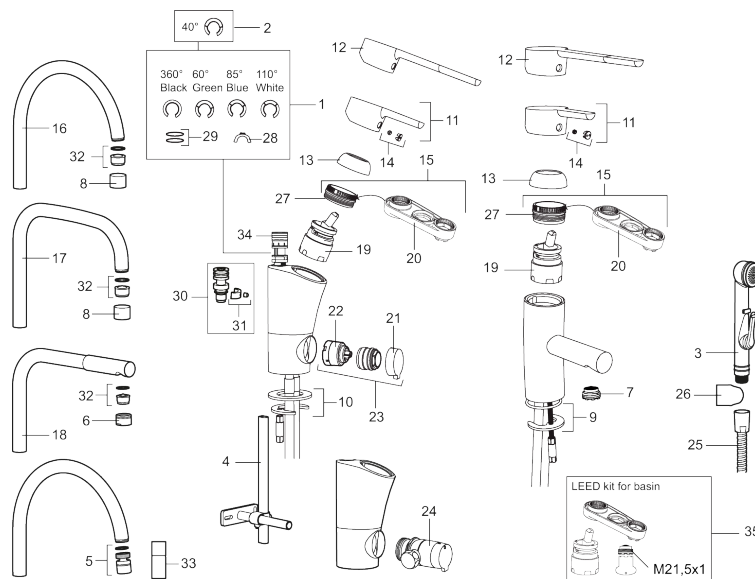

MORA MMIX K7 Spültisch- Einhebelmischer

Die Armaturenserie Mora MMIX verbindet attraktives skandinavisches Design mit anspruchsvollster Mora-Technologie.

Ihr Leistungsspektrum ist einzigartig: Sie spart Wasser und Energie, verhindert die Entstehung von Druckstößen im Trinkwassernetz und bietet aufgrund ihrer besonderen Kartuschen-Technologie eine besondere Leichtgängigkeit und eine lange Lebensdauer.

Die Variante mit integriertem Absperrventil ermöglicht den Anschluss von Geschirrspülmaschine, Waschmaschine oder ähnlichen Geräten. Damit wird die sichere und komfortable Absperrung des Wasserzulaufs für diese Geräte möglich.

: 732071

1	S600299	Dichtungs- und Begrenzungssatz
2	209543.AE	Sperre 40°
3	S600206	Selbstschliessende Handbrause, chrom
4	S600308	Stabilisierungssatz
5	S600314	Strahlregler mit Kugelgelenk M22 innen, 7–9 l/min von 300 kPa
6	131415.AE	Gehäuse M24 außen, 15 mm, Chrom
7	S600312	Strahlregler M21,5 außen, 7–9 l/min von 300 kPa
7	409385.AE	Strahlregler M21,5 außen, 5 l/min von 200–600 kPa
7	S600228	Strahlregler M21,5 außen, 3 l/min von 200–600 kPa
8	131410.AE	Gehäuse M22 innen
9	S600160	Befestigung, Waschtischarm.