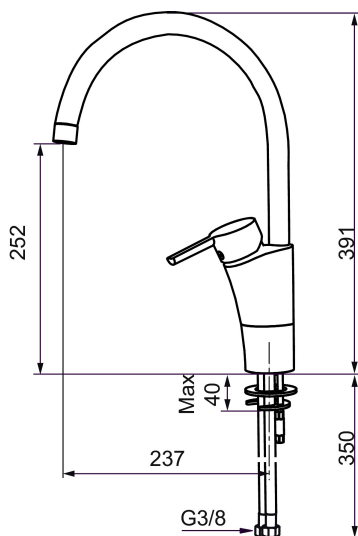

Unieke karaktereigenschappen

Type terugstroombeveiliging **AA**

## MORA MMIX K5 keukenmengkraan

Artikelnummer: 732101.TT Flow 3 bar: 13,6 l/m

Omschrijving: Chroom, met Turbo Jet

- ESS (Energie Spaar Systeem)
- Soft closing principe met keramische afdichtingen
- Instelbare volumestroom en temperatuurbegrenzing
- Eco (Energie- en waterbesparende volumestroombegrenzer)
- Draaibare uitloop 60°, 85°, 110° of 360°
- Flexible aansluitslangen 3/8"
- Goedgekeurd door de Zweedse Reuma Vereniging
- Lead Free (loodvrije messing)
- Kraangat Ø32-37 mm