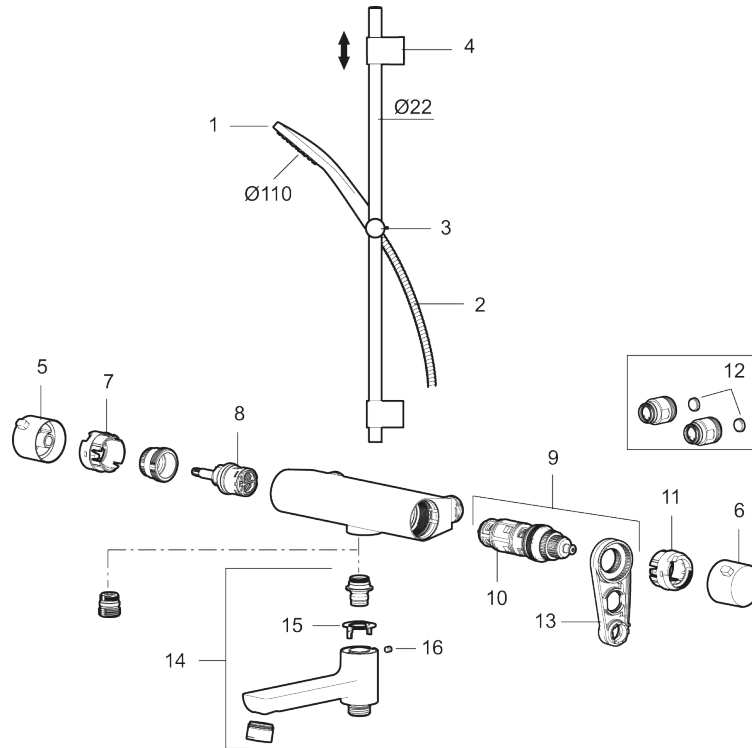

### MORA LYNX duschanordning (art.nr. 341300)

- Metallomspunnen slang 1750 mm, PVC- och BPA-fri innerslang
- Med variabelt c/c-mått för befintliga skruvhål
- Med antikalksystemet "Easy-Clean"

PRODUKTBESKRIVNING

## Reservdelslista

NR.	ART.NR	RSK	BESKRIVNING
1	S600238	8233065	Handdusch, krom
1	S600238.12	8233100	Handdusch, mattsvart
2	S600109	8252036	Duschslang, 1,75 m, krom
2	S600109.12	8236624	Duschslang 1750 mm, mattsvart
3	S600246	8239619	Gliddel, krom
3	S600246.12	8239664	Gliddel, mattsvart
4	S600266		Väggfäste, krom, 2-pack
4	S600266.12		Väggfäste, mattsvart, 2-pack
5	S600237	8397026	Mängdvred, krom
5	S600237.12	8397027	Mängdvred, mattsvart
6	S600236	8397024	Temperaturvred, krom
6	S600236.12	8397025	Temperaturvred, mattsvart
7	S600024	8439705	Stoppring, reversibelt