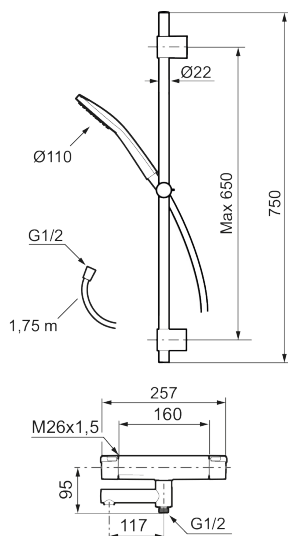

LYNX bath & shower kit

Med LYNX bad- och duschkit kan du enkelt skapa en fulländad badrumsupplevelse med förstklassig stil. Finns i krom eller mattsvart och erbjuder enastående estetik och vattenteknik.

Art.nr: 341700 RSK: 8283457 Flöde 3 bar: 22,9 l/min

Utförande: Krom, 160 c/c

Består av:

MORA LYNX badkarsblandare:

- Utloppspip med inbyggd omkastare
- Tryckbalanserad termostatsinsats
- Med reversibelt överstycke
- Säkerhetsspärr 38°
- Eco-stopp
- Lead Free (blyfri)
- Återströmningsskydd enligt EU-standard SS-EN 1717

MORA LYNX duschanordning (art.nr. 341300)

- Metallomspunnen slang 1750 mm, PVC- och BPA-fri innerslang
- Med variabelt c/c-mått för befintliga skruvhål
- Med antikalksystemet "Easy-Clean"