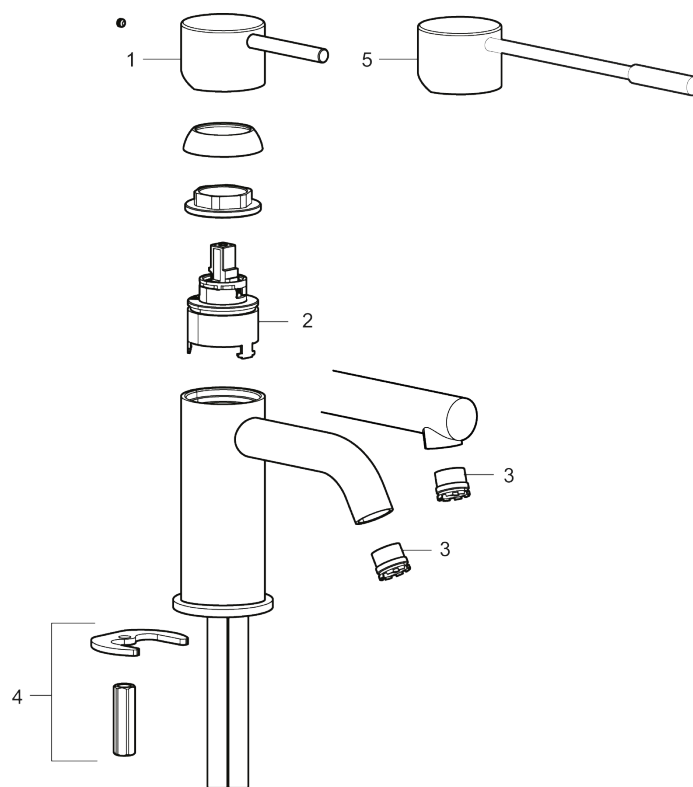

PRODUKTBESKRIVNING

MORA INXX II sharp, medium tvättställsblandare

INXX II tvättställsblandare finns i tre olika höjder där medium är en mellanhög blandare som passar till större handfat. Med en kromad hållbar nyans och tvättställsblandarens raka karaktär med lång pip och lutande munstycke – gör INXX II sharp både snygg och bekväm att använda. Blandaren är testad och godkänd utifrån de byggregler som finns och är energieffektiv, vilket innebär att den ger en lägre vatten- och energiförbrukning utan att ge avkall på komforten. Bottenventil finns som tillbehör i samma nyans.

Om serien

INXX II är en elegant och tidlös serie i en palett av noga utvalda nyanser. Kombinationen av hög kvalitet, sober design och skön komfort gör den till den ultimata serien.

Art.nr: 273013.CA

RSK: 8278270

Reservdelslista

NR.	ART.NR	RSK	BESKRIVNING
1	409701.AE	8394076	Spak, komplett, krom
1	409701.12AE	8394077	Spak, komplett, mattsvart
1	409701.22AE	8394078	Spak, komplett, mattvit
1	409701.44AE	8394079	Spak, komplett, mattgrå