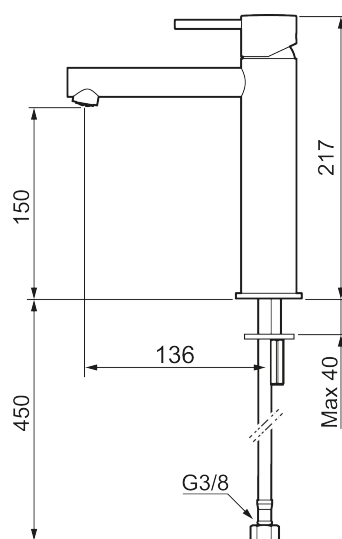

### Unika egenskaper

Skyddsmodul 

- Keramisk tätning
- Omställbar flödesbegränsning och temperaturspär
- Flexibla anslutningsrör i metallomspunnen Soft PEX®, lekande G3/8
- Hålmått Ø34-37 mm

PRODUKTBESKRIVNING