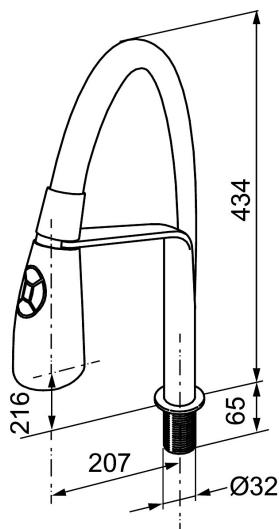

Unika egenskaper

MORA STYXX köksblandare (UTGÅTT)

Art.nr: 722031 RSK: 8553630

Utförande: Krom, med anslutning lekande G3/8

- **Utgått**
- Nätdrift 9V via transformator (ingår)
- Elektronisk blandare med löstagbart munstycke med integrerad kontrollpanel.
- Enkel att använda då det går att styra samtliga funktioner med en hand (flöde, temperatur, strålbild) även då du har munstycket löst.
- Två strålbilder (normal och sköljstråle)
- Ljusindikering för temperatur
- Time out funktion stänger av blandaren efter 10 min. utan aktivitet.
- Minnesfunktion som kommer ihåg flöde och temperatur från senaste användningen.
- Säkerhetsfunktion som hindrar blandaren från att starta utan kallvatteninblandning (skållningsskydd)
- Back-up batterier ser till så blandaren fungerar även vid strömbortfall
- Transformator för torrt utrymme (IPX0)
- Drifttryck min: Dynamiskt 0,05 MPa (0,5 bar)
- Drifttryck max: Statiskt 1,0 MPa (10,0 bar)
- Återströmningsskydd enligt EU-standard SS-EN 1717 = EB (Backventil)
- Hålmått Ø32-35 mm