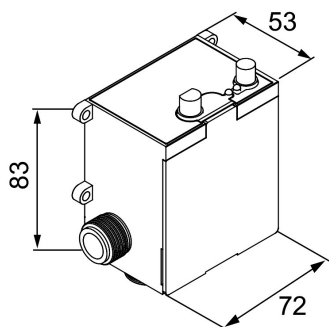

Unika egenskaper

MORA STYXX köksblandare (UTGÅTT)

Art.nr: 722031 RSK: 8553630

Utförande: Krom, med anslutning lekande G3/8

- **Utgått**
- Nätdrift 9V via transformator (ingår)
- Elektronisk blandare med löstagbart munstycke med integrerad kontrollpanel.
- Enkel att använda då det går att styra samtliga funktioner med en hand (flöde, temperatur, strålbild) även då du har munstycket löst.
- Två strålbilder (normal och sköljstråle)
- Ljusindikering för temperatur
- Time out funktion stänger av blandaren efter 10 min. utan aktivitet.
- Minnesfunktion som kommer ihåg flöde och temperatur från senaste användningen.
- Säkerhetsfunktion som hindrar blandaren från att starta utan kallvatteninblandning (skållningsskydd)
- Back-up batterier ser till så blandaren fungerar även vid strömbortfall
- Transformator för torrt utrymme (IPX0)
- Drifttryck min: Dynamiskt 0,05 MPa (0,5 bar)
- Drifttryck max: Statiskt 1,0 MPa (10,0 bar)
- Återströmningsskydd enligt EU-standard SS-EN 1717 = EB (Backventil)
- Hålmått Ø32-35 mm