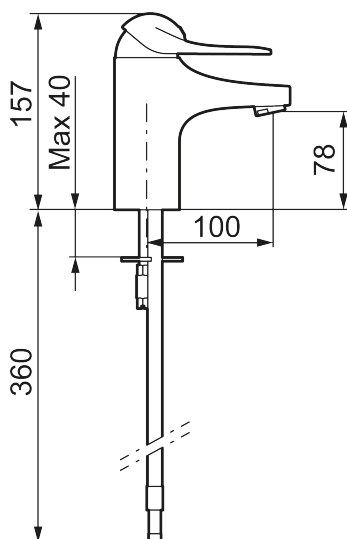

9000E pesuallashana

Energialuokiteltu pesuallashana 5–6 l/min säästövirtaamalla. Putkiston iskuja ja paukahduksia estävä pehmeä sulkeutuminen on vakiona, samoin kylmäkäynnistys, keraaminen tiiviste ja sisäänrakennettu lämpötilan rajoitus. 5 vuoden painetakuu.

Tuote-nro: 80606000 LVI: 6158028 Flow 3 bar: 7,5 l/m

Kuvaus: Kromattu

- Keraaminen säätökasetti: pitkä käyttöikä ja pehmeä sulkeutuminen, joka estää paineiskut ja putkien paukkumiset
- Cold start-energiansäästötoiminto
- Eco plus-vedensäästötoiminto
- Lämpötilan esisäätö
- 5 vuoden painetakuu
- Joustavat Soft PEX®- liitosletkut 3/8" liitosmutterilla
- Asennusreikä: Ø33,5–37 mm
- Ääniluokka 1