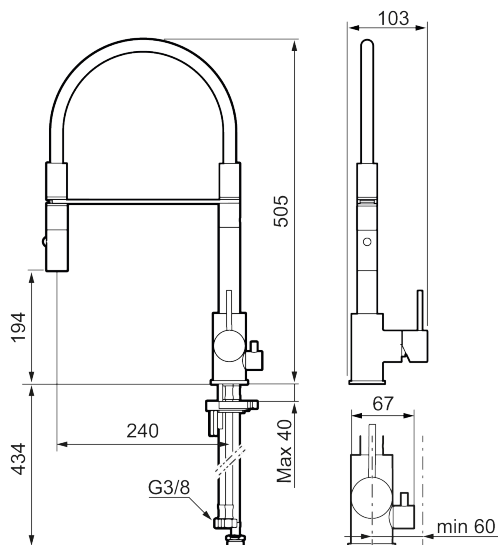

MORA INXX II miniprofi köksblandare

Med en tålig mattvit nyans och moderna uttryck är INXX II miniprofi en iögonfallande hög blandare som passar perfekt i en öppen köksmiljö. Blandaren är testad och godkänd utifrån de byggregler som finns och är energieffektiv, vilket innebär att den ger en lägre vatten- och energiförbrukning utan att ge avkall på komforten.

Om serien

INXX II är en elegant och tidlös serie i en palett av noga utvalda nyanser. Kombinationen av hög kvalitet, sober design och skön komfort gör den till den ultimata serien.

Art.nr: 272091.22CA RSK: 8311286 Flöde 3 bar: 6,0 l/min

Utförande: Mattvit, med diskmaskinsavstängning

Unika egenskaper

- Keramisk tätning
- Omställbar flödesbegränsning och temperaturspär
- Eco (energi- och vattenbesparande konstantflödesstrålsamlare, 6 l/min vid 2–6 bar)
- Flexibla anslutningsrör i metallomspunnen Soft PEX®, lekande G3/8
- Svängbar pip 60°, 85°, 110° eller 360°
- Med diskmaskinsavstängning, KV ej omställbar till VV
- Hålmått Ø34-37 mm