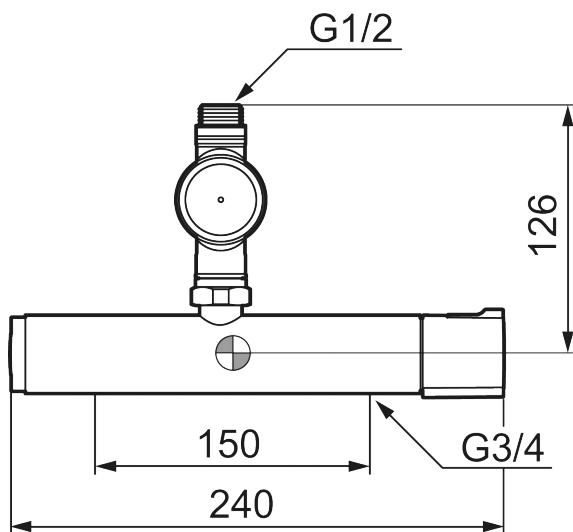

Mora Cera Duschthermostat mit Selbstschlussventil

: 242354

Ausführung: Chrom

- Temperaturwähler mit Sicherheitssperre bei 38°C
- Mit Selbstschlussventil
- Spülzeit ca. 30 Sek.
- Abstand Duschanschluss von der Wand 75 mm

Schutzmodul  EB

Mora Cera Duschthermostat mit Selbstschlussventil : 242354

Selbstschlussventil

1	409653.AA	Mengenhandrad
2	409658.AA	Chromplättchen (Shopverpackung)
3	S600274	Keramisches Oberteil G1/2
4	708079.AE	Eco Anschlagring Absperrventil
5	708764.AE	Thermostateinsatz
6	209556.AE	Anschlagring Temperaturwähler
7	409654.AA	Temperaturhandrad, komplett, chrom (Shopverpackung)
8	409656	Auslauf, chrom
9	209519.AE	O-Ringe
10	131415.AE	Gehäuse M24 außen, 15 mm, Chrom
11	409650.AA	Mengen- und Temperaturhandrad, komplett, chrom (Shopverpackung)
12	708338.AE	Rückschlagventil mit Filter, 2 Stk.
13	139465.AE	Innenteile / Rückschlagventile
14	708080.AE	Siebe der Rückschlagventile
15	709339.AE	Dichtung
16	129380.AE	Rückschlagventil, 2 Stk
17	409659.AE	Übergangsstück M18x1xG1/2
18	129154.AE	Sperring
19	139783.AE	Einsatz für Strahlregler, 20–24 l/min von 300 kPa
20	209494.AE	Übergangsstück