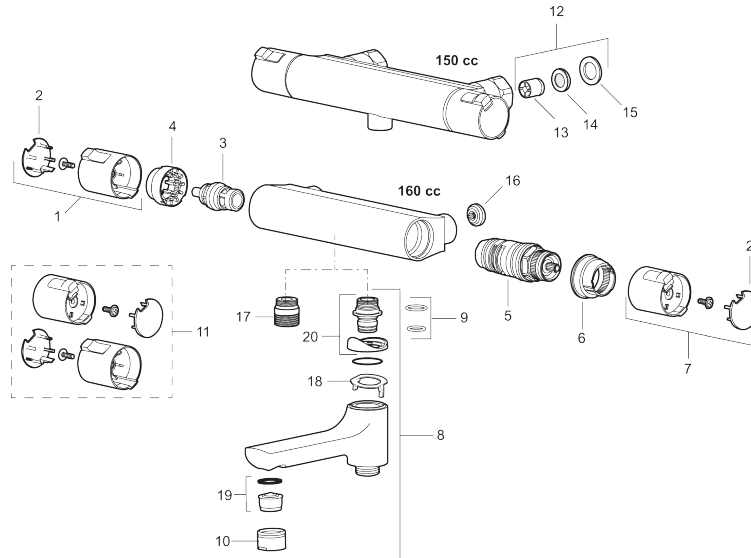

Mora Cera Duschthermostat mit Selbstschlussventil

: 242354

Ausführung: Chrom

- Temperaturwähler mit Sicherheitssperre bei 38°C
- Mit Selbstschlussventil
- Spülzeit ca. 30 Sek.
- Abstand Duschanschluss von der Wand 75 mm

Schutzmodul  EB

Mora Cera Duschthermostat mit Selbstschlussventil : 242354

Selbstschlussventil

1	409653.AA	Mengenhandrad
2	409658.AA	Chromplättchen (Shopverpackung)
3	S600274	Keramisches Oberteil G1/2
4	708079.AE	Eco Anschlagring Absperrventil
5	708764.AE	Thermostateinsatz
6	209556.AE	Anschlagring Temperaturwähler
7	409654.AA	Temperaturhandrad, komplett, chrom (Shopverpackung)
8	409656	Auslauf, chrom
9	209519.AE	O-Ringe
10	131415.AE	Gehäuse M24 außen, 15 mm, Chrom
11	409650.AA	Mengen- und Temperaturhandrad, komplett, chrom (Shopverpackung)
12	708338.AE	Rückschlagventil mit Filter, 2 Stk.
13	139465.AE	Innenteile / Rückschlagventile
14	708080.AE	Siebe der Rückschlagventile
15	709339.AE	Dichtung
16	129380.AE	Rückschlagventil, 2 Stk
17	409659.AE	Übergangsstück M18x1xG1/2
18	129154.AE	Sperring
19	139783.AE	Einsatz für Strahlregler, 20–24 l/min von 300 kPa
20	209494.AE	Übergangsstück