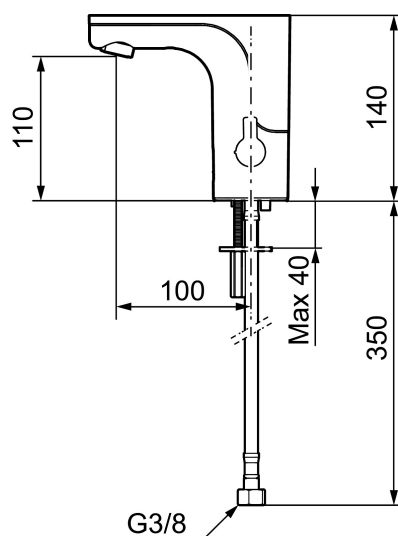

MORA MMIX tronic servantbatteri, batteridrift

Sensorstyrte blandebatterier er vi vant til på offentlige miljøer, men blir nå mer og mer vanlig i private hjem. Mora MMIX Tronic er en ny generasjon svensk-utviklede berøringsfrie kraner med all teknikken integrert i batterihuset. Foruten å være svært enkel å bruke og sparer både vann og energi, så gjør den automatiske kalibreringen av sensoren det like enkelt å installere som en vanlig servantkran. Temperaturen stilles enkelt på spaken på siden av batterikroppen som er godt synlig, som også går å sperre mot maks varmtvannstemperatur som en skollingsbeskyttelse, eller helt fjerne når du ønsker en forhåndsinnstilt temperatur. For å hindre stillestående vann som kan årsake veksten av bakterier i vannledningene finnes en programmerbar funksjon.

Art.no.: 720080.16 **NRF-nummer:** 4290086 **Flow 3 bar:** 5,0 l/m
Utførende: Champagne PVD, batteridrift (inkl. batteri 6V)

Unike funksjoner

Tilbakeslagssikring

- Mykstengende
- Med temperaturspak, batteridrift (inkl. batteri 6V)
- Vandalsikker i metall, også kåpen
- Mora Eco konstantvannmengde
- Tappetidbegrensning hindrer oversvømming
- Tappefunksjon 30 sek. via sensor
- Avstengning av vannmengde i 60 sek. via sensor (anvendes f. eks. ved rengjøring)
- Lavt strømforbruk - lang livslengde
- Kan gjennomspyles med hettvann for legionella sanering
- IP klasse sensor, IP67
- Miljøvennlig materiale, Lead Free (blyfri) og nikkelfri
- Med tilbakeslagsventiler etter standard EN 1717

- Fleksible Soft PEX[®]-rør med 3/8" mutter
- Hulltagning Ø33,5-37 mm

Innstillinger:

- Stillbar temperaturbegrensning
- Programmerbar funksjon for hygienespyling
- Velgbar tappetid