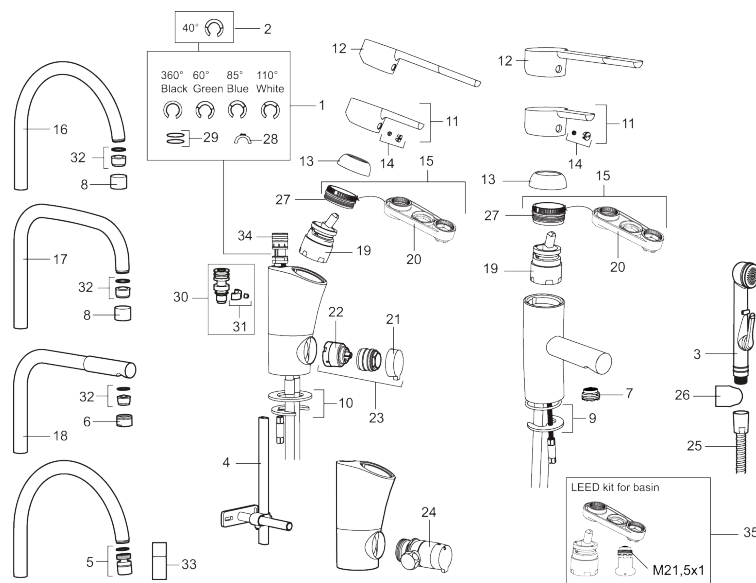

PRODUKTBESKRIVNING

MORA MMIX K6 köksblandare

Mora MMIX kombinerar en formskön och ergonomisk design med en energieffektiv insida. Designen präglas av en smeksam böjande geometri och förmedlar en tidlös och sammanhängande stil över hela serien. Vårt unika miljökoncept EcoSafe™ ligger till grund för utvecklingsarbetet och bidrar till låg energiförbrukning och långsiktig miljöhänsyn. Blandaren är blyfri.

Art.nr: 732020

RSK: 8318385

Reservdelslista

NR.	ART.NR	RSK	BESKRIVNING
1	209524.AE	8346915	Spärsegment
2	209543.AE	8346916	Spärsegment 40°
3	S600206	8233049	Självstängande handdusch, krom
4	409340.AE	8531598	Stabiliseringssats
5	409380.AE	8281496	Strålsamlare M22 inv., ledbar, 7–9 l/min vid 3 bar
6	131415.AE	8281512	Hylsa M24 utv., 15 mm, krom
7	409382.AE	8242282	Strålsamlare M21,5 utv., 7–9 l/min vid 3 bar
7	409385.AE	8242292	Strålsamlare M21,5 utv., 5 l/min vid 2-6 bar
7	S600228		Strålsamlare M21,5 utv., 3 l/min vid 2-6 bar
8	131410.AE	8281509	Hylsa M22 inv.
9	409387.AE	8346912	Fästdetaljer, tvätt
10	409388.AE	8346914	Fästdetaljer
11	409389.AE	8344867	Spak, komplett