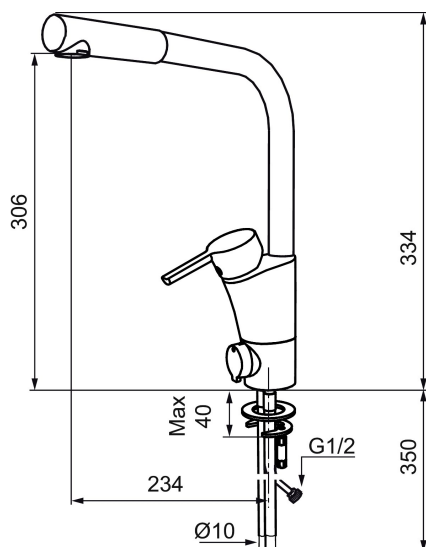

Art.nr: 732020 RSK: 8318385 Flöde 3 bar: 7,5 l/min  
Utförande: Krom, ansl. slät ände Ø10 mm

### Unika egenskaper

Skyddsmodul

- BVB ID 54013
- ESS (energisparsystem)
- Mjukstängning med keramisk tätning
- Omställbar flödesbegränsning och temperaturspär
- Eco (energi- och vattenbesparande strålsamlare)
- Flexibla anslutningsrör i metallomspunnen Soft PEX®
- Svängbar pip 60°, 85°, 110° eller 360°
- Med diskmaskinsavstängning. Omställbar mellan KV och VV, inställd på KV
- Lead Free (blyfri)
- Hålmått Ø32-37 mm