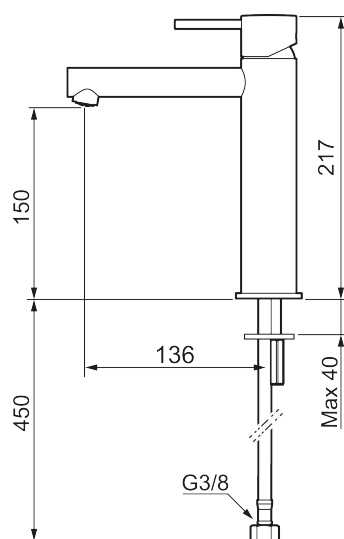

## INXX II sharp, medium tvättställsblandare

INXX II tvättställsblandare finns i tre olika höjder där medium är en mellanhög blandare som passar till större handfat. Med en tålig mattsvart nyans och tvättställsblandarens raka karaktär med lång pip och lutande munstycke – gör INXX II sharp både snygg och bekväm att använda. Blandaren är testad och godkänd utifrån de byggregler som finns och är energieffektiv, vilket innebär att den ger en lägre vatten- och energiförbrukning utan att ge avkall på komforten. Bottenventil finns som tillbehör i samma nyans.

Utförande: Mattsvart

- Keramisk tätning
- Omställbar flödesbegränsning och temperaturspär
- Flexibla anslutningsrör i metallomspunnen Soft PEX<sup>®</sup>, lekande G3/8
- Hålmått Ø34-37 mm