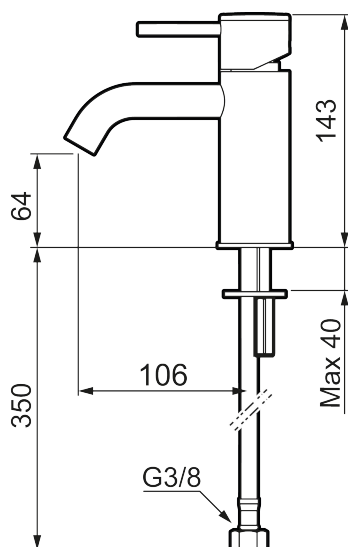

Unikke egenskaber

MORA INXX II soft, small

INXX II håndvaskarmatur findes i tre forskellige højder, hvor small er et lavt armatur, der er tilpasset mindre håndvaske. I en forkromet, holdbar overflader og håndvaskarmaturets stilrene form højner INXX II soft badeværelsets standard og giver en følelse af kvalitet og elegance. Armaturet er testet og godkendt ud fra det gældende bygningsreglement og er energieffektivt, hvilket indebærer, at det giver et lavere vand- og energiforbrug uden at gå på kompromis med komforten. Bundventilen fås som tilbehør i samme overflader.

273001.CA

VVS:

701495204

Flow 3 bar: 4,5

l/m

Beskrivelse: Krom

- Til håndvask.
- 106 mm fremspring.
- Keramisk tætning.
- Indbygget temperatur- og flowbegrænser.
- Eco (Energi- og vandbesparende konstantvandstrømsperlator 5 l/min) ved 2-6 bar.
- Flexible tilslutningsslanger.
- Hulmål Ø34-37 mm.