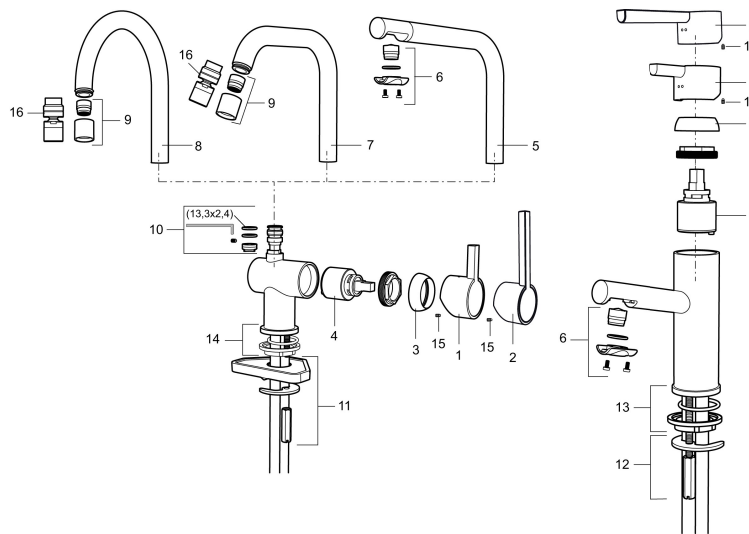

Artikelnummer: 707110 Flow 3 bar: 8,1 l/m

Omschrijving: Chroom

Unieke karaktereigenschappen

Type terugstroombeveiliging

- ESS (Energie Spaar Systeem)
- Met keramische afdichtingen
- Instelbare volumestroom en temperatuurbegrenzing
- Eco (Energie- en waterbesparende volumestroombegrenzer, 7,6 l/min bij 200-600 kPa, drukonafhankelijk)
- Draaibare uitloop 60°, 120° of 360°
- Flexible aansluitslangen 3/8" wartel
- Kraangat Ø32-35 mm

Artikelnummer: 707110

## Onderdelen lijst

NR.	ARTIKELNR.	OMSCHRIJVING
1	209500.AE	Hendel, chroom
1	209500.0011AE	Hendel, chroom/zwart
2	409337	RH-hendel
3	209501.AE	Afdekmoer, chroom
4	209493.AE	Keramisch bovendeel, ESS
4	708301.AE	Keramisch bovendeel
5	209506.AE	L-uitloop, compleet, chroom
5	209506.0011AE	L-uitloop, compleet, chroom/zwart
6	209502.AE	Straalregelaar, L-uitloop, 7,6 l/min van 200–600 kPa, chroom
6	209502.0011AE	Straalregelaar, L-uitloop, 7,6 l/min van 200–600 kPa, chroom/zwart
7	209508.AE	J-uitloop, compleet, chroom
8	209507.AE	C-uitloop, compleet, chroom
9	209503.AE	Straalregelaar M18 bidr., 7,6 l/min van 200–600 kPa, chroom
10	209520.AE	Pakkingset, compleet met schroef en inbusleutel

NR.	ARTIKELNR.	OMSCHRIJVING
11	708779.AE	Bevestigingsset, keukenmengkraan
12	209518.AE	Bevestigingsset, wastafelmengkraan
13	209562.AE	Positioneringsring, Wastafel
14	209563.AE	Positioneringsring, Keuken
15	459013	Bevestigingsschroef
16	409480.AE	Straalregelaar met kogelscharnier M18 bidr., 7–9 l/min van 300 kPa