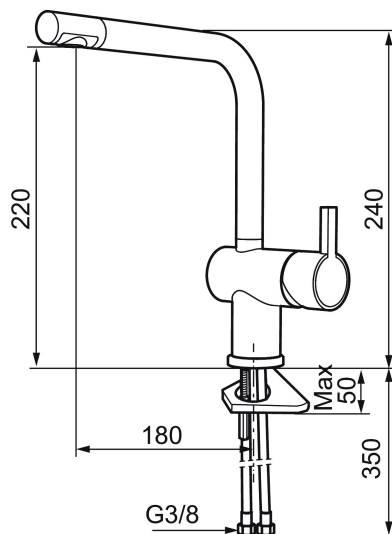

Artikelnummer: 707110 Flow 3 bar: 8,1 l/m

Omschrijving: Chroom

Unieke karaktereigenschappen

Type terugstroombeveiliging

- ESS (Energie Spaar Systeem)
- Met keramische afdichtingen
- Instelbare volumestroom en temperatuurbegrenzing
- Eco (Energie- en waterbesparende volumestroombegrenzer, 7,6 l/min bij 200-600 kPa, drukonafhankelijk)
- Draaibare uitloop 60°, 120° of 360°
- Flexible aansluitslangen 3/8" wartel
- Kraangat Ø32-35 mm

## Onderdelen lijst

NR.	ARTIKELNR.	OMSCHRIJVING
1	209500.AE	Hendel, chroom
1	209500.0011AE	Hendel, chroom/zwart
2	409337	RH-hendel
3	209501.AE	Afdekmoer, chroom
4	209493.AE	Keramisch bovendeel, ESS
4	708301.AE	Keramisch bovendeel
5	209506.AE	L-uitloop, compleet, chroom
5	209506.0011AE	L-uitloop, compleet, chroom/zwart
6	209502.AE	Straalregelaar, L-uitloop, 7,6 l/min van 200–600 kPa, chroom
6	209502.0011AE	Straalregelaar, L-uitloop, 7,6 l/min van 200–600 kPa, chroom/zwart
7	209508.AE	J-uitloop, compleet, chroom
8	209507.AE	C-uitloop, compleet, chroom
9	209503.AE	Straalregelaar M18 bidr., 7,6 l/min van 200–600 kPa, chroom
10	209520.AE	Pakkingset, compleet met schroef en inbusleutel