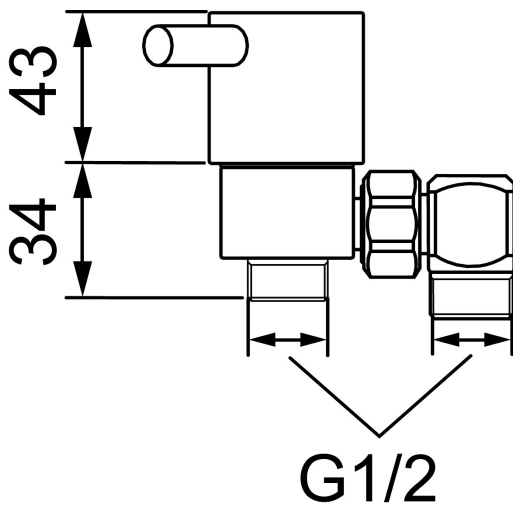

## Mora Inxx avstengning for maskin

Art.no.: 702665 NRF-nummer: 4291317

Utførende: Krom

- For hull i benk Ø29-32 mm
- For benkeplate maks 3 mm