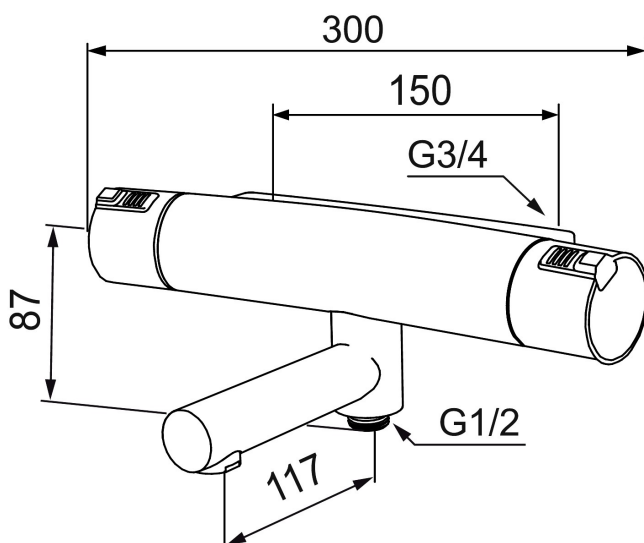

## Mora MMIX T5 badekarbatteri

Mora MMIX kombinerer en formfin og ergonomisk design med en energieffektiv innside. Designen preges av en kjælemt bølgegeometri og formidler en tidløs og sammenhengende stil i hele serien. Vårt unike miljøkonsept EcoSafe™ ligger til grunn for utviklingsarbeidet og bidrar til lavt energiforbruk og langsiktige miljøhensyn.

### Tilbakeslagssikring

- Trykk- og termostatstyrt
- Svingbar utløpstut som vender kar/dusj
- Sperreknapp 38°C
- Eco mengdeknapp
- Lead Free (blyfri)
- Med tilbakeslagsventiler etter standard EN 1717