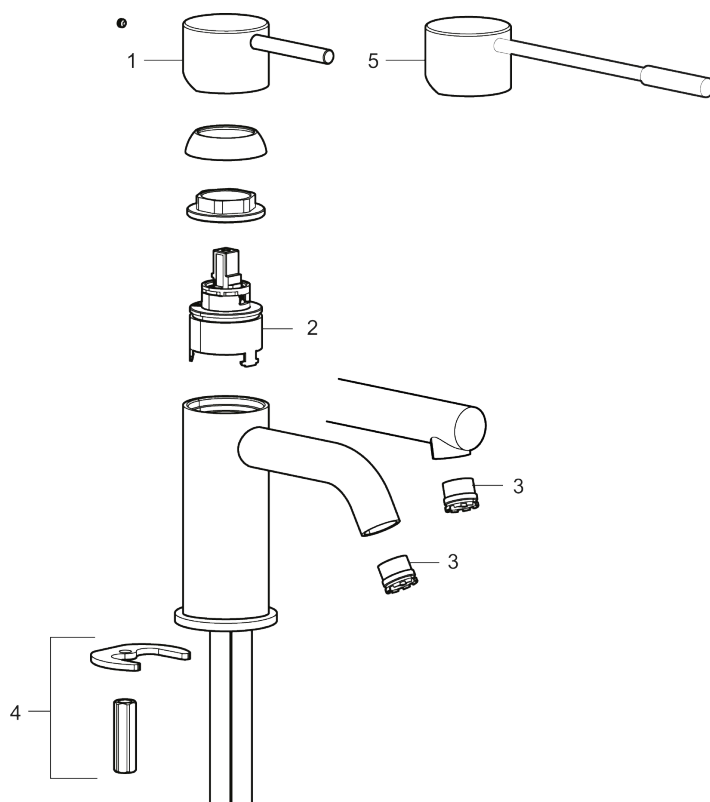

PRODUKTBESKRIVNING

MORA INXX II soft, medium
servantbatteri

INXX II servantkran finnes i tre ulike høyder der medium er en mellomhøy kran som passer til større håndfat. Med den elegante holdbare nyansen børstet messing og servantkranens stilrene form, øker INXX II soft baderommets komfort og gir en følelse av kvalitet og eleganse. Blandebatteriet er testet og godkjent ut fra gjeldende byggeregler og det er energieffektivt, noe som innebærer at man får et lavere vann- og energiforbruk uten å gi avkall på komforten. Bunnventil finnes som tilbehør i samme nyanse.

Om serien

INXX II er en elegant og tidløs serie i en palett av nøye utvalgte nyanser. Kombinasjonen av høy kvalitet, stilren design og herlig komfort gjør den til den ultimate serien.

Art.no.: 273011.62CA

NRF-nummer: 4290461

Reservedelsliste

NR.	ART. NO.	NRF-NUMMER	BESKRIVELSE
1	409701.AE	4295012	Spak, komplett, krom
1	409701.12AE	4295006	Spak, komplett, matt sort
1	409701.22AE	4295007	Spak, komplett, matt hvit
1	409701.44AE	4295008	Spak, komplett, matt grå