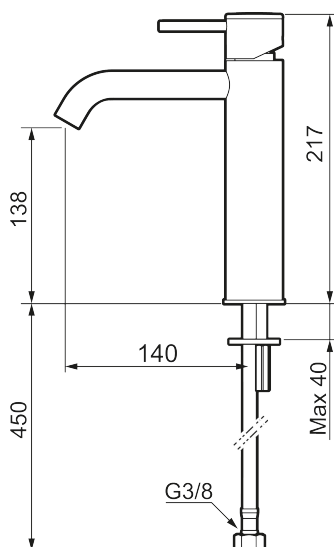

Unike funksjoner

Tilbakeslagssikring

MORA INXX II soft, medium servantbatteri

INXX II servantkran finnes i tre ulike høyder der medium er en mellomhøy kran som passer til større håndfat. Med den elegante holdbare nyansen børstet messing og servantkranens stilrene form, øker INXX II soft baderommets komfort og gir en følelse av kvalitet og eleganse. Blandebatteriet er testet og godkjent ut fra gjeldende byggeregler og det er energieffektivt, noe som innebærer at man får et lavere vann- og energiforbruk uten å gi avkall på komforten. Bunnventil finnes som tilbehør i samme nyanse.

- Vannmengdebegrenser og temperatursperre
- Mora Eco konstantvannmengde 5 l/min ved 2-6 bar
- Fleksible Soft PEX®-rør med 3/8" mutter

PRODUKTBESKRIVNING

MORA INXX II soft, medium
servantbatteri

INXX II servantkran finnes i tre ulike høyder der medium er en mellomhøy kran som passer til større håndfat. Med den elegante holdbare nyansen børstet messing og servantkranens stilrene form, øker INXX II soft baderommets komfort og gir en følelse av kvalitet og eleganse. Blandebatteriet er testet og godkjent ut fra gjeldende byggeregler og det er energieffektivt, noe som innebærer at man får et lavere vann- og energiforbruk uten å gi avkall på komforten. Bunnventil finnes som tilbehør i samme nyanse.

NR.	ART. NO.	NRF-NUMMER	BESKRIVELSE
1	409701.60AE	4295009	Spak, komplett, polert messing PVD
1	409701.62AE	4295011	Spak, komplett, børstet messing PVD
2	409703.AE	4295014	Innsats
3	409706.AE	4295016	Strålesamler M16,5 utv., 5 l/min ved 2–6 bar
4	209518.AE	4294311	Festedetaljer, servantbatteri
5	409708.AE		Spak med ekstra lengde 172 mm, krom
5	409708.12AE		Spak med ekstra lengde 172 mm, matt sort
5	409708.22AE		Spak med ekstra lengde 172 mm, matt hvit
5	409708.44AE		Spak med ekstra lengde 172 mm, matt grå
5	409708.60AE		Spak med ekstra lengde 172 mm, polert messing PVD
5	409708.62AE		Spak med ekstra lengde 172 mm, børstet messing PVD