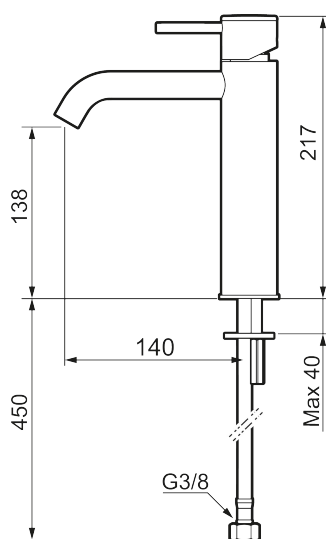

## MORA INXX II soft, medium servantbatteri

INXX II servantkran finnes i tre ulike høyder der medium er en mellomhøy kran som passer til større håndfat. Med en krommet holdbar nyanse og servantkranens stilrene form, øker INXX II soft baderommets komfort og gir en følelse av kvalitet og eleganse. Blandebatteriet er testet og godkjent ut fra gjeldende byggeregler og det er energieffektivt, noe som innebærer at man får et lavere vann- og energiforbruk uten å gi avkall på komforten. Bunnventil finnes som tilbehør i samme nyanse.

- Vannmengdebegrenser og temperatursperre
- Fleksible Soft PEX®-rør med 3/8" mutter

PRODUKTBESKRIVNING