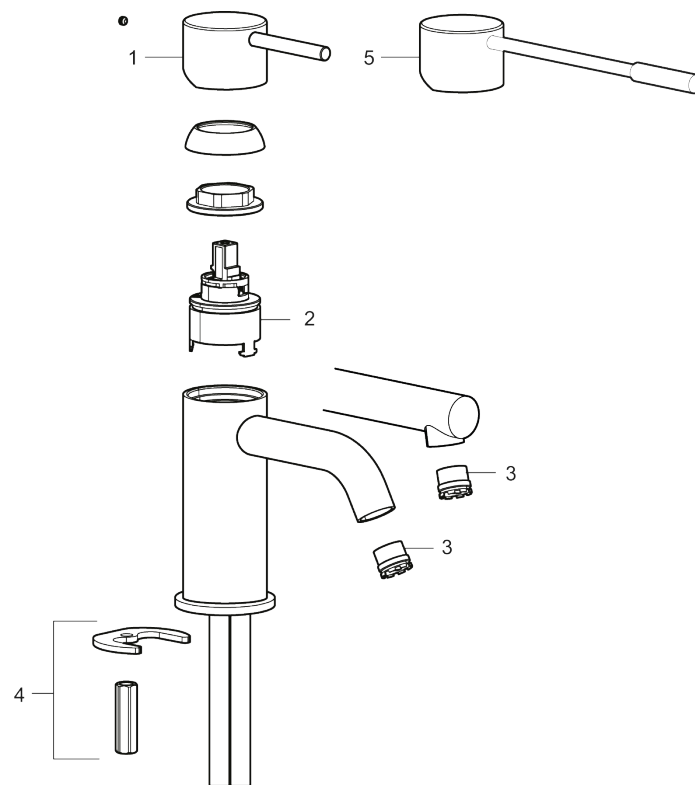

PRODUKTBESKRIVNING

MORA INXX II soft, medium servantbatteri

INXX II servantkran finnes i tre ulike høyder der medium er en mellomhøy kran som passer til større håndfat. Med en krommet holdbar nyanse og servantkranens stilrene form, øker INXX II soft baderommets komfort og gir en følelse av kvalitet og eleganse. Blandebatteriet er testet og godkjent ut fra gjeldende byggeregler og det er energieffektivt, noe som innebærer at man får et lavere vann- og energiforbruk uten å gi avkall på komforten. Bunnventil finnes som tilbehør i samme nyanse.

Om serien

INXX II er en elegant og tidløs serie i en palett av nøye utvalgte nyanser. Kombinasjonen av høy kvalitet, stilren design og herlig komfort gjør den til den ultimate serien.

Art.no.: 273011.CA

NRF-nummer: 4290455

Reservedelsliste

NR.	ART. NO.	NRF-NUMMER	BESKRIVELSE
1	409701.AE	4295012	Spak, komplett, krom
1	409701.12AE	4295006	Spak, komplett, matt sort
1	409701.22AE	4295007	Spak, komplett, matt hvit
1	409701.44AE	4295008	Spak, komplett, matt grå
1	409701.60AE	4295009	Spak, komplett, polert messing PVD