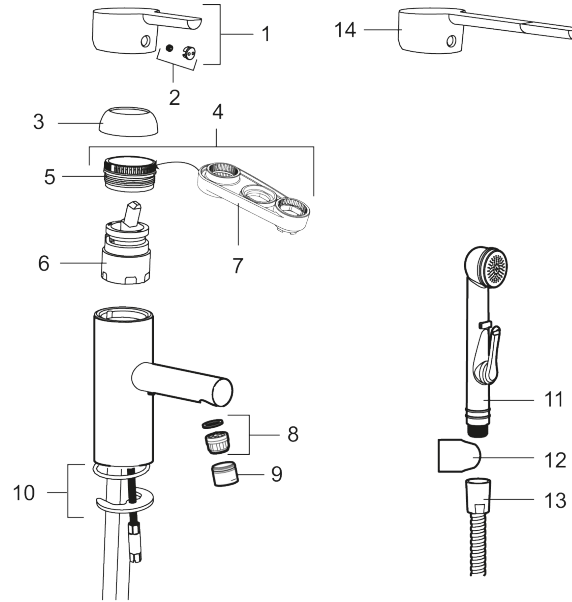

Tuote-nro: 333001.LD3 **LVI:** 6160737 **Flow 3 bar:** 3,0 l/m

Kuvaus: Kromattu, LEED/BREEAM-mukautettu

- Keraaminen säätökasetti: pitkä käyttöikä ja tiivis pehmeä sulkeutuminen, joka estää paineiskut ja putkien paukkumiset.
- ESS-energiansäästötoiminto
- Joustavat Soft PEX®- liitosletkut 3/8" liitosmutterilla
- Vesimäärän ja lämpötilan esisäättö
- Lead Free, lyijyttömät materiaalit
- Ääniluokka 1
- Asennusreikä: Ø34-37 mm

Tuote-nro: 333001.LD3

LVI: 6160737

	STD	LD3*
6. Cartridge	S600253	S600232
8. Insert	S600254	S600254

* LEED mixers with low flow

Varaosalistaus

NRO.	MA-NRO	LVI	KUVAUS
1	409389.AE		Käyttövipu täydellinen
2	409392.AE		Merkkinasta ja vivun kiinnitysruuvi
3	409391.AE		Peitelevy
4	409393.AE		Kiinnitysmutteri ja huoltotyökalu
5	439060.AE		Lukitusnasta
6	S600253	6430172	Keraaminen säätöosa, sisältää huoltotyökalun
6	S600232	6430173	Säätöosa, Low flow, LEED yksiotehanoille
7	S600298	6430166	Huoltotyökalu
8	S600254	6561322	Poresuuttimen sisäosa, 5 l/min 200–600 kPa
9	S600255	6561323	Poresuuttimen hylsy M20 ulk, 16 mm, kromattu
10	S600160		Kiinnityssarja, pesuallashanat
11	S600206		Itsesulkeutuva käsisuihku, kromattu

NRO.	MA-NRO	LV	KUVAUS
12	S600157		Käsisuihkun seinäripustin, kromattu
13	S600207		Suihkuletku 1500 mm, kromattu
14	409390.AE	6432032	Käyttövipu täydellinen Care (150mm)