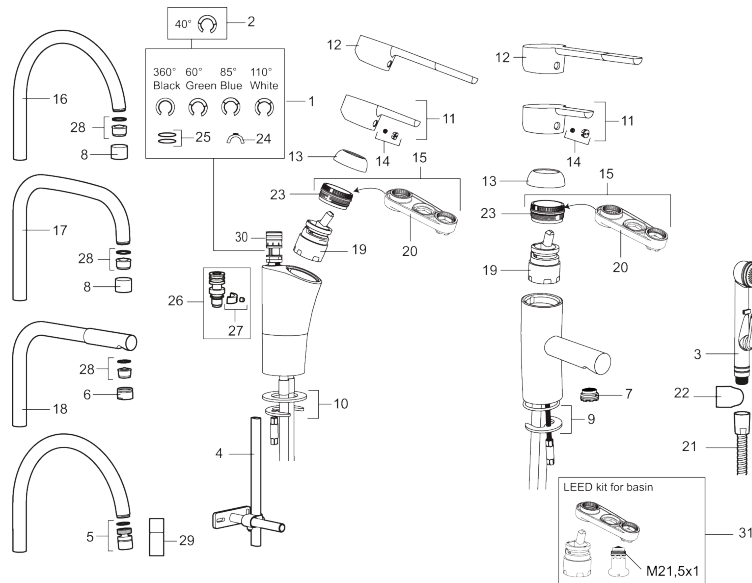

PRODUKTBESKRIVELSE

Etgrebsarmatur, Mora MMIX K6

Mora MMIX kombinerer et formsmukt og ergonomisk design med et energieffektivt indre. Designet er præget af en kærtegnende bølgende geometri og formidler en tidløs og sammenhængende stil gennem hele serien. Vores unikke miljøkoncept EcoSafe™ ligger til grund for udviklingsarbejdet og bidrager til et lavt energiforbrug og langsigtede miljøsyn.

Artikel-nummer: 732001

VVS: 705908204

Reservedelsliste

NR.	ART.NO	VVS	BESKRIVELSE
	37885000		Gummiring t Soft-PEX® rør 3/8", 10-pak
1	S600299		Pakningssæt med spærreriger
2	209543.AE	745148373	Svingtuds begrænsningssæt 40°
3	S600206		Selvlukkende håndbruser, krom
4	S600308		Stabiliseringssæt
5	S600314		Strålsamler M22 indiv, med kugleled, 7-9 l/min ved 3 bar
6	131415.AE		Perlatorhylster M24 udv., 15 mm, krom
7	S600312		Strålsamler M21,5 udv., 7-9 l/min ved 3 bar
7	409385.AE		Strålsamler M21,5 udv., 5 l/min ved 2-6 bar
7	S600228		Strålsamler M21,5 udv., 3 l/min ved 2-6 bar
7	409429.AE		Strålsamler M21,5 udv., 7-9 l/min ved 3 bar
8	131410.AE		Perlatorhylster M22 indiv.
9	S600160		Monteringssæt til håndvaskarmatur
10	S600159		Monteringssæt til køkkenarmatur
11	409389.AE	745148401	Greb, komplet