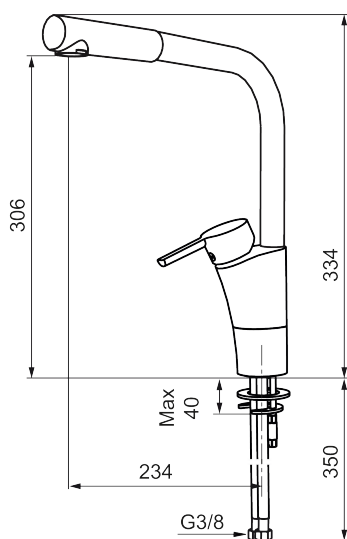

## Etgrebsarmatur, Mora MMIX K6

Mora MMIX kombinerer et formsmukt og ergonomisk design med et energieffektivt indre. Designet er præget af en kærtegnende bølgende geometri og formidler en tidløs og sammenhængende stil gennem hele serien. Vores unikke miljøkoncept EcoSafe™ ligger til grund for udviklingsarbejdet og bidrager til et lavt energiforbrug og langsigtede miljøhensyn. Artikel-nummer: 732001 VVS: 705908204 Flow 3 bar: 7,5 l/m Beskrivelse: Krom, tilslutning G3/8

- Til køkkenvask.
- ESS (Energy Saving System).
- Med høj L-svingtud 60°, 85°, 110° eller 360°.
- 234 mm fremspring.
- Soft Closing og keramisk kartusche.
- Indbygget temperatur- og flowbegrænser.
- Eco (Energi- og vandbesparende perlator).
- Flexible tilslutningsslanger.
- Godkendt af Svenska Reumatikerförbundet.
- Lead Free (blyfri)
- Hulmål Ø32-37 mm.
- **5 års trykgaranti.**