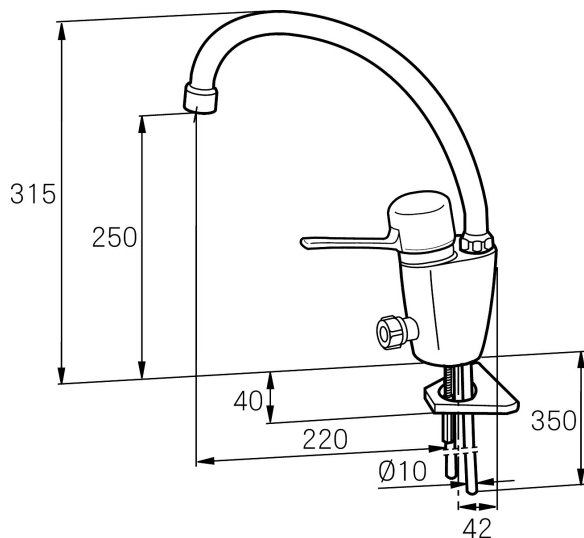

Mora Temp ESS High Standard kök

Art.nr: 701920 RSK: 8317890

Utförande: Krom, 020. Med svängbar pip 360°

- Med diskmaskinsavstängning KV
- OBS! Ej omställbar till VV
- Håltagning Ø29-37 mm

Unika egenskaper

Skyddsmodul