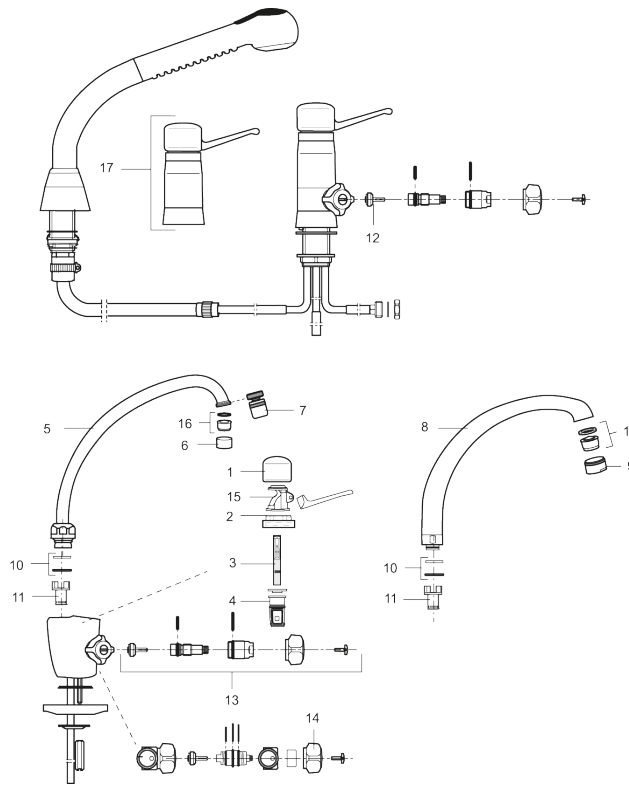

## Mora Temp ESS High Standard kök

Art.nr: 701920 RSK: 8317890

Utförande: Krom, 020. Med svängbar pip 360°

- Med diskmaskinsavstängning KV
- OBS! Ej omställbar till VV
- Håltagning Ø29-37 mm

Unika egenskaper

# Mora Temp ESS High Standard kök

Art.nr: 701920

RSK: 8317890

## Reservdelslista

NR.	ART.NR	RSK	BESKRIVNING
1	209443.AE	8346475	Huv Mora Temp ESS, krom
2	209421.AE	8346468	Spak Mora Temp
3	209254.AE	8345262	Kolv 020 ESS (till köksblandare)
4	209098.AE	8938115	Ventilhylsa
5	708027.AE	8326703	Svängpip f. Mora Temp High Standard, 120°
5	708026.AE	8326702	Svängpip för Mora Temp High Standard, 360°
6	131410.AE	8281509	Hylsa M22 inv.
7	S600314	8280068	Strålsamlare M22 inv., ledbar, 7–9 l/min vid 3 bar
8	708520.AE	8326713	Svängpip High Line 120°
8	708519.AE	8326711	Svängpip High Line 360°
9	131413.AE	8281511	Hylsa M24 utv., 13 mm
10	708111.AE	8938221	Packningssats till svängpip Mora Temp High Standard
11	719166.AE		Spärrsegment 20°, till High Standard
12	600470.AE	8591305	Ventilkägla 10, 1 st

NR.	ART.NR	RSK	BESKRIVNING
13	708060.AE	8347218	Överstycke till DM-avstängning med ratt
14	309174.AE	8295324	Vred till diskmaskinsavstängning
15	209201.AE	8295319	Spakfäste, komplett
16	131398.AE	8281493	Strålsamlarinsats, 9–11 l/min vid 3 bar
19	90670000	8308840	Krom, med ansl. Cu-rör Ø10 mm