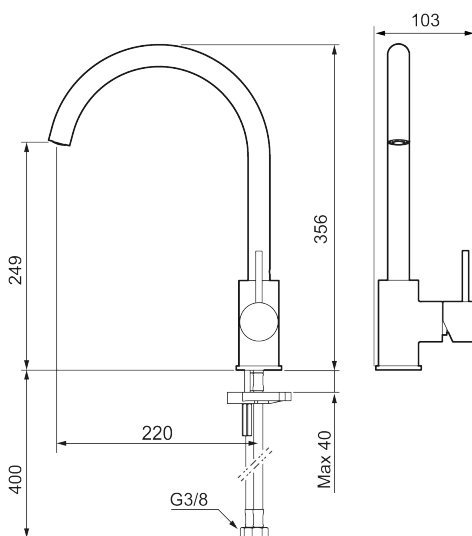

Utförande: Mattvit

Unika egenskaper

Skyddsmodul 

- Keramisk tätning
- Omställbar flödesbegränsning och temperaturspär
- Flexibla anslutningsrör i metallomspunnen Soft PEX[®], lekande G3/8
- Svängbar pip 60°, 85°, 110° eller 360°
- Hålmått Ø34-37 mm

NR.	ART.NR	RSK	BESKRIVNING
2	409702.AE	8437059	Keramikinsats
3	S600230		Strålsamlare M21,5 utv., Z
4	S600055		Fästdetaljer
5	209565.AE		Spärrsegment
6	708843.AE	8295357	O-ring (15,54 x 2,62), 2 st
7	S600308	8387263	Stabiliseringsstag
8	409712.AE	8441027	Utloppspip, krom
8	409712.12AE	8441028	Utloppspip, mattsvart
8	409712.22AE	8441029	Utloppspip, mattvit
8	409712.44AE	8441030	Utloppspip, mattgrå
8	409712.60AE	8441031	Utloppspip, polerad mässing PVD
8	409712.62AE	8441032	Utloppspip, borstad mässing PVD
8	409712.76AE	8441033	Utloppspip, borstad nickel
9	409713.AE	8441034	Utloppspip, krom
9	409713.12AE	8441035	Utloppspip, mattsvart
9	409713.22AE	8441036	Utloppspip, mattvit
9	409713.44AE	8441037	Utloppspip, mattgrå
9	409713.60AE	8441038	Utloppspip, polerad mässing PVD
9	409713.62AE	8441039	Utloppspip, borstad mässing PVD
9	409713.76AE	8441040	Utloppspip, borstad nickel
10	S600231		Pipnippel, komplett