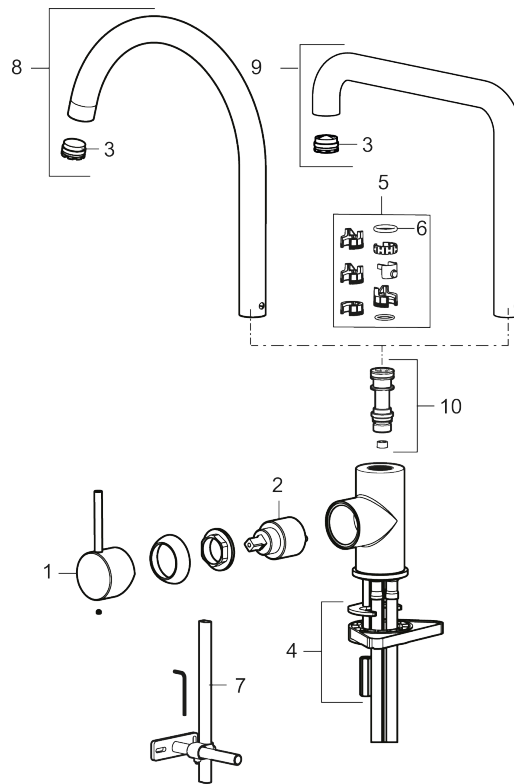

PRODUKTBESKRIVNING

INXX II soft köksblandare

Med en tålig mattvit nyans och kökskranens mjuka formspråk bidrar INXX II soft till ett lyxigt och elegant kök. Blandaren är testad och godkänd utifrån de byggregler som finns och är energieffektiv, vilket innebär att den ger en lägre vatten- och energiförbrukning utan att ge avkall på komforten.

Om serien

INXX II är en elegant och tidlös serie i en palett av noga utvalda nyanser. Kombinationen av hög kvalitet, sober design och skön komfort gör den till den ultimata serien.

Art.nr: 272101.22CA

RSK: 8311262

Reservdelslista

NR.	ART.NR	RSK	BESKRIVNING
1	409700.AE	8394069	Spak, komplett, krom
1	409700.12AE	8394070	Spak, komplett, mattsvart
1	409700.22AE	8394071	Spak, komplett, mattvit
1	409700.44AE	8394072	Spak, komplett, mattgrå
1	409700.60AE	8394073	Spak, komplett, polerad mässing PVD
1	409700.62AE	8394074	Spak, komplett, borstad mässing PVD
1	409700.76AE	8394075	Spak, komplett, borstad nickel