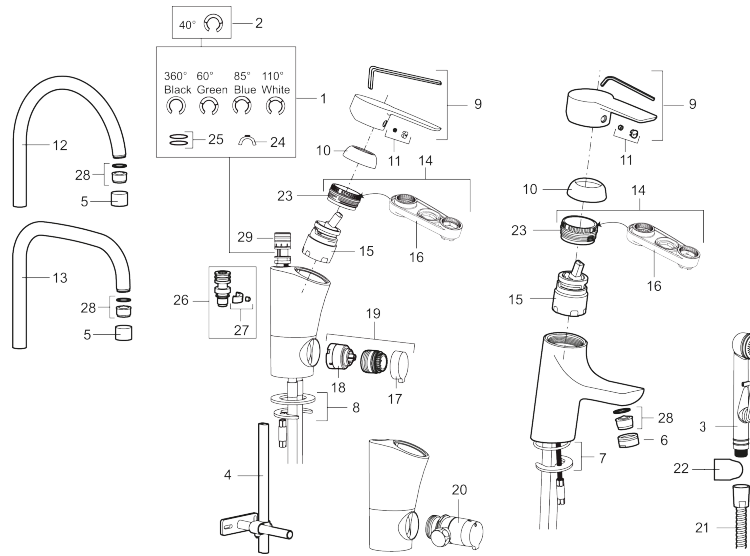

Tuote-nro: 243005.CA LVI: 6160650 Flow 3 bar: 4,5 l/m

Kuvaus: Kromattu, Soft PEX 10 mm

- Itsesulkeutuva käsisuihku ripustimella ja letkulla 1500 mm
- ESS-energiansäästötoiminto
- Keraaminen säätökasetti: pitkä käyttöikä ja pehmeä sulkeutuminen, joka estää paineiskut ja putkien paukkumiset
- Lämpötilan- ja vesimäärän esisäätö
- Eco-poresuutin (5l/min at 200–600 kPa)
- Joustavat Soft PEX®-liitosletkut
- Asennusreikä Ø33,5-37 mm
- Ääniluokka 1

## Varaosalistaus

NRO.	MA-NRO	LVI	KUVAUS
1	S600299	6430164	Juoksuputken rajoitinsarja tiivistein
2	209543.AE		Juoksuputken rajoitinsarja 40°
3	S600206		Itsesulkeutuva käsisuihku, kromattu
4	S600308	6561329	Vakautusosa
5	131410.AE	6561140	Poresuuttimen hylsy M22 sis.
6	131413.AE	6561139	Poresuuttimen hylsy M24 ulk., 13 mm
7	S600160		Kiinnityssarja, pesuallashanat
8	S600159		Kiinnityssarja, keittiöhanat
9	409600.AE		Vipu, täydellinen
10	409391.AE		Peitelevy
11	409392.AE		Merkinasta ja vivun kiinnitysruuvi
12	409395.AE		Juoksuputki K5, täydellinen
13	409396.AE		Juoksuputki K7, täydellinen
14	409393.AE		Kiinnitysmutteri ja huoltotyökalu
15	S600273		Keraaminen säätöosa, sisältää huoltotyökalun
16	S600298	6430166	Huoltotyökalu
17	409400.AE		Pesukoneventtiin kahva

NRO.	MA-NRO	LM	KUVAUS
18	S600337	6430168	Pesukoneventtiin, sisältää huoltotyökalut
18	S600316	6430165	Pesukoneventtiin, ilman huoltotyökalua
19	409104.AE	6258291	Pesukoneventtiili täydellinen
20	409399.AE		Liitossarja pöytämallin astianpesukoneelle
21	S600207		Suihkuletku 1500 mm, kromattu
22	130732.AE	6565461	Käsisuihkun seinäripustin
23	439060.AE		Lukitusnasta
24	309519.AE		Juoksuputken lukitsin
25	708843.AE		O-rengas (15,54 x 2,62), 2 kpl
26	109016.AE		Kiinnitysniippa
27	139595.AE		Rajoitinsarja
28	132205.AE	6561134	Poresuuttimen sisäosa, 5 l/min 200–600 kPa
28	S600319		Poresuuttimen sisäosa, 7–9 l/min 300 kPa
28	132408.AE	6561149	Poresuuttimen sisäosa, 8 l/min 200–600 kPa
29	S600018		Juoksuputken kiinnitysniippa, täydellinen