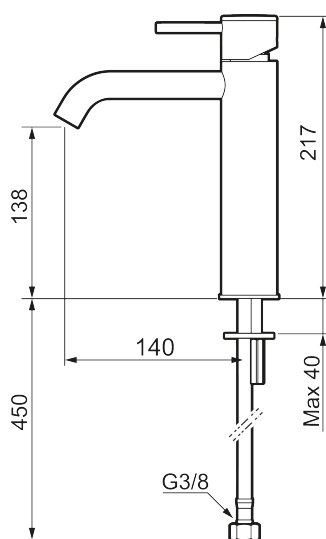

Unikke egenskaber

Tilbageløbssikring 

MORA INXX II soft, medium

INXX II håndvaskarmatur findes i tre forskellige højder, hvor medium er et mellemhøjt armatur, der er tilpasset større håndvaske. I en slidstærk, matgrå overflader og håndvaskarmaturets stilrene form højner INXX II soft badeværelsets standard og giver en følelse af kvalitet og elegance. Armaturet er testet og godkendt ud fra det gældende bygningsreglement og er energieffektivt, hvilket indebærer, at det giver et lavere vand- og energiforbrug uden at gå på kompromis med komforten. Bundventilen fås som tilbehør i samme overflader.

Om serien

INXX II er en elegant og tidløs serie i en palet af nøje udvalgte overflader. Kombinationen af høj kvalitet, stilfuldt design og vidunderlig komfort gør den til den ypperligste serie.

Artikel-nummer: 273011.44CA VVS: 701496212 Flow 3 bar: 4,5 l/m
 Beskrivelse: Matgrå

- Til håndvask.
- 140 mm fremspring.
- Keramisk tætning.
- Indbygget temperatur- og flowbegrænser.
- Flexible tilslutningsslanger.
- Hulmål Ø34-37 mm.