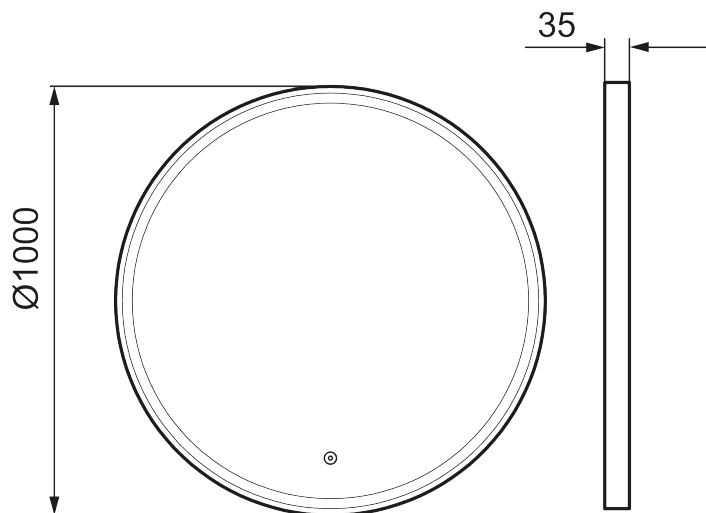

## MORA SOLO I

Et elegant udformet spejl med sort ramme og touch-styret bagbelysning. SOLO I har en elegant ramme i matsort aluminium, der omslutter en LED-strip, der løfter hele badeværelsets indretning. Spejlet har beskyttelse mod dug samt et ærligt, elegant design. Fås i både rundt og firkantet format i forskellige størrelser.

Artikel-nummer: 953099.12 VVS: 771871151

Beskrivelse: Ø1000 mm

- Mat sort aluminiumsramme
- Energieffektive LED-lys
- Kobberfrit glas med sikkerhedsfilm
- Dugfri med opvarmet afdugningsenhed
- Touch-betjent tænd/sluk
- Lystemperatur 6400 K
- IP 44-certificeret, CE-certificeret af tredjepart
- Monteringsafstand fra væg: 35 mm