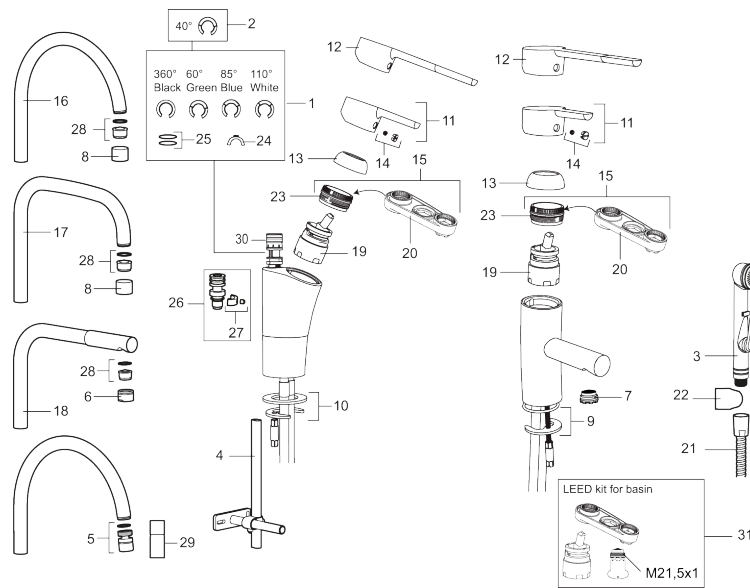

Art.nr: 732101.CA **RSK:** 8318377 **Flöde 3 bar:** 8,0 l/min

Utförande: Krom, konstantflöde 8 l/min vid 2–6 bar, ansl. lekande G3/8

Unika egenskaper

Skyddsmodul

- ESS (energisparsystem)
- Mjukstängning med keramisk tätning
- Omställbar flödesbegränsning och temperaturspär
- Eco (energi- och vattenbesparande konstantflödesstrålsamlare, 8 l/min vid 2–6 bar)
- Flexibla anslutningsrör i metallomspunnen Soft PEX®
- Svängbar pip 60°, 85°, 110° eller 360°
- Godkänd av reumatikerförbundet
- Lead Free (blyfri)
- Hålmått Ø32-37 mm

Art.nr: 732101.CA

RSK: 8318377

Reservdelslista

NR.	ART.NR	RSK	BESKRIVNING
	209560.AC	8345784	Planpackning t Soft PEX®-rör 3/8, 10-pack
1	209524.AE	8346915	Spärsegment
2	209543.AE	8346916	Spärsegment 40°
3	S600206	8233049	Självstängande handdusch, krom
4	409340.AE	8531598	Stabiliseringssats
5	409380.AE	8281496	Strålsamlare M22 inv., ledbar, 7–9 l/min vid 3 bar
6	131415.AE	8281512	Hylsa M24 utv., 15 mm, krom
7	409382.AE	8242282	Strålsamlare M21,5 utv., 7–9 l/min vid 3 bar
7	409385.AE	8242292	Strålsamlare M21,5 utv., 5 l/min vid 2-6 bar
7	S600228		Strålsamlare M21,5 utv., 3 l/min vid 2-6 bar
7	409429.AE		Strålsamlare M21,5 utv., 9-11 l/min vid 3 bar
8	131410.AE	8281509	Hylsa M22 inv.
9	409387.AE	8346912	Fästdetaljer, tvätt