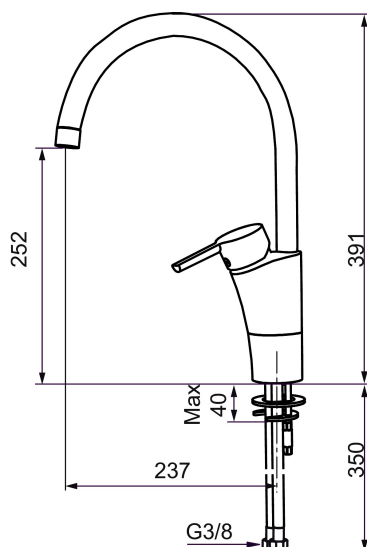

MORA MMIX K5 köksblandare

Mora MMIX kombinerar en formskön och ergonomisk design med en energieffektiv insida. Designen präglas av en smekamt böljande geometri och förmedlar en tidlös och sammanhängande stil över hela serien. Vårt unika miljökoncept EcoSafe™ ligger till grund för utvecklingsarbetet och bidrar till låg energiförbrukning och långsiktig miljöhänsyn. Blandaren är blyfri.

Art.nr: 732101.CA **RSK:** 8318377 **Flöde 3 bar:** 8,0 l/min

Utförande: Krom, konstantflöde 8 l/min vid 2–6 bar, ansl. lekande G3/8

Unika egenskaper

Skyddsmodul

- ESS (energisparsystem)
- Mjukstängning med keramisk tätning
- Omställbar flödesbegränsning och temperaturspär
- Eco (energi- och vattenbesparande konstantflödesstrålsamlare, 8 l/min vid 2–6 bar)
- Flexibla anslutningsrör i metallomspunnen Soft PEX®
- Svängbar pip 60°, 85°, 110° eller 360°
- Godkänd av reumatikerförbundet
- Lead Free (blyfri)
- Hålmått Ø32-37 mm

Art.nr: 732101.CA

RSK: 8318377

Reservdelslista

NR.	ART.NR	RSK	BESKRIVNING
	209560.AC	8345784	Planpackning t Soft PEX®-rör 3/8, 10-pack
1	209524.AE	8346915	Spärsegment
2	209543.AE	8346916	Spärsegment 40°
3	S600206	8233049	Självstängande handdusch, krom
4	409340.AE	8531598	Stabiliseringssats
5	409380.AE	8281496	Strålsamlare M22 inv., ledbar, 7–9 l/min vid 3 bar
6	131415.AE	8281512	Hylsa M24 utv., 15 mm, krom
7	409382.AE	8242282	Strålsamlare M21,5 utv., 7–9 l/min vid 3 bar
7	409385.AE	8242292	Strålsamlare M21,5 utv., 5 l/min vid 2-6 bar
7	S600228		Strålsamlare M21,5 utv., 3 l/min vid 2-6 bar
7	409429.AE		Strålsamlare M21,5 utv., 9-11 l/min vid 3 bar
8	131410.AE	8281509	Hylsa M22 inv.
9	409387.AE	8346912	Fästdetaljer, tvätt