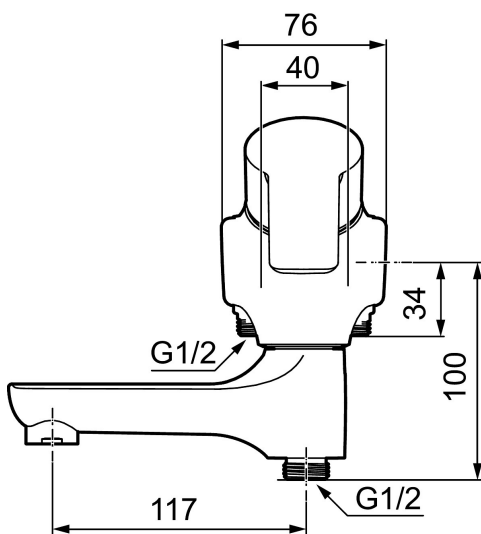

## CERA badkarsblandare

Vägghängd ettgreppsblandare 40 c/c, mjukstängande med keramisk tätning.

Inbyggd omställningsbar flödesbegränsning och temperaturspär. Tillverkade i 4MS-godkänd mässingslegering.

Art.nr: 256000 RSK: 8232215

Utförande: Krom, 40 c/c

- Utloppspip med inbyggd omkastare
- Mjukstängning med keramisk tätning
- Omställbar flödesbegränsning och temperaturspär
- Piputsprång från vägg 175 mm
- Röranslutning ned, kan ändras till röranslutning upp, nippel och plugg skiftas
- Återströmningsskydd enligt EU-standard SS-EN 1717
- OBS! Får ej användas tillsammans med självstängande handdusch