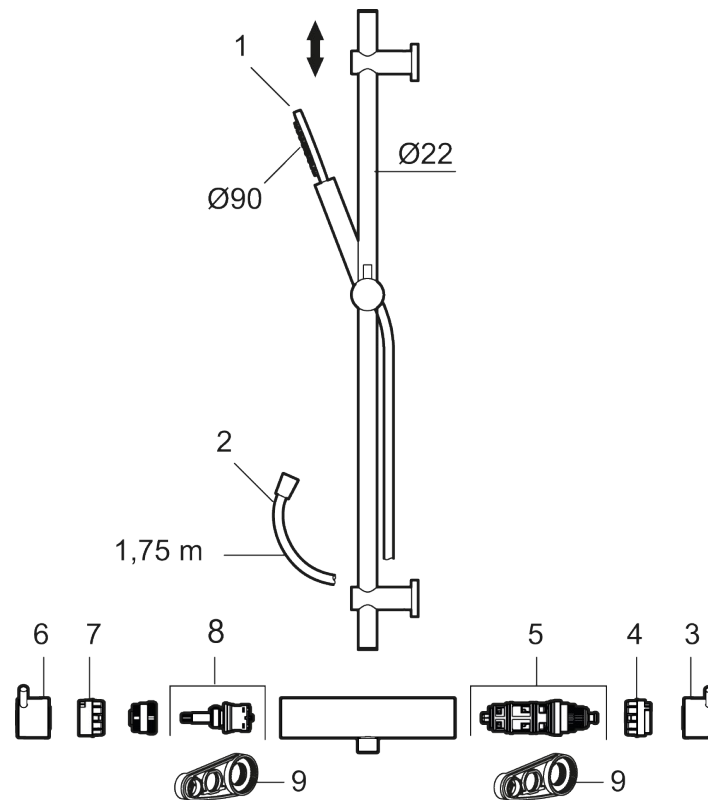

PRODUKTBESKRIVNING

MORA INXX II shower kit

Med en tålig mattvit nyans förenar INXX II klassisk design med en hög prestanda och erbjuder en jämn temperatur, hög komfort och ett starkt skydd mot skållning. Blandaren är testad och godkänd utifrån de byggregler som finns och är energieffektiv, vilket innebär att den ger en lägre vatten- och energiförbrukning utan att ge avkall på komforten. INXX II är serien som erbjuder en vattenupplevelse i världsklass.

Om serien

INXX II är en elegant och tidlös serie i en palett av noga utvalda nyanser. Kombinationen av hög kvalitet, sober design och skön komfort gör den till den ultimata serien.

Art.nr: 271500.22

RSK: 8283073

Reservdelslista

NR.	ART.NR	RSK	BESKRIVNING
1	209575	8275496	Handdusch, krom
1	209575.12	8275497	Handdusch, mattsvart
1	209575.22	8275498	Handdusch, mattvit
1	209575.44	8275499	Handdusch, mattgrå
1	209575.60	8275500	Handdusch, polerad mässing PVD