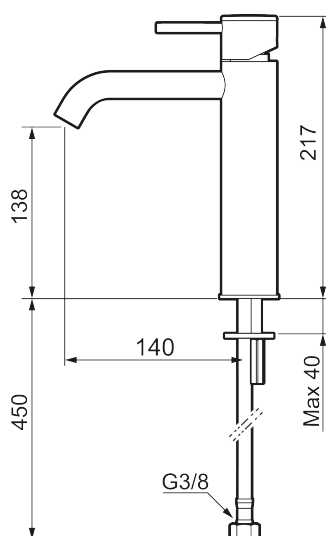

Unika egenskaper

Skyddsmodul 

INXX II soft, medium tvättställsblandare

INXX II tvättställsblandare finns i tre olika höjder där medium är en mellanhög blandare som passar till större handfat. Med en kromad hållbar nyans och tvättställsblandarens stilrena form, höjer INXX II soft badrummets komfort och ger en känsla av kvalitet och elegans. Blandaren är testad och godkänd utifrån de byggregler som finns och är energieffektiv, vilket innebär att den ger en lägre vatten- och energiförbrukning utan att ge avkall på komforten. Bottenventil finns som tillbehör i samma nyans.

Utförande: Krom

- Keramisk tätning
- Omställbar flödesbegränsning och temperaturspär
- Flexibla anslutningsrör i metallomspunnen Soft PEX[®], lekande G3/8
- Hålmått Ø34-37 mm

PRODUKTBESKRIVNING

INXX II soft, medium
tvättställsblandare