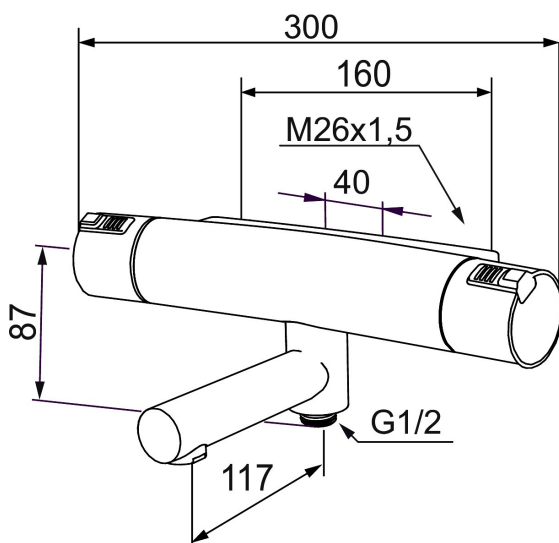

Blandaren är blyfri.

Art.nr: 730202 RSK: 8344034

Utförande: Krom, 40 c/c

Unika egenskaper

Skyddsmodul 

- Inklusive väggfäste 40 - 160 c/c
- Röranslutning uppåt eller nedåt
- Utloppspip med inbyggd omkastare
- Tryckbalanserad termostatsinsats
- Säkerhetspärr 38°
- Eco-stopp
- Piputsprång med väggbricka 197 mm
- Lead Free (blyfri)
- Återströmningsskydd enligt EU-standard SS-EN 1717