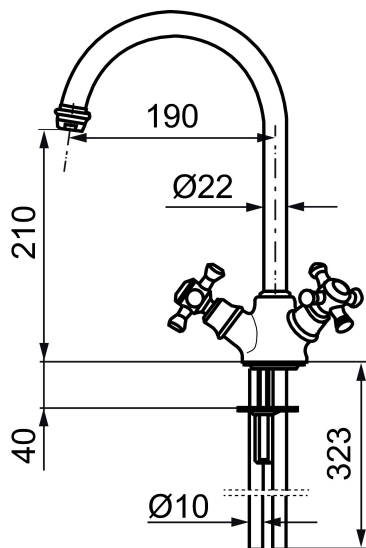

MORA CLASSIC kjøkkenbatteri

Mora Classic er en eksklusiv serie vannkraner som ivaretar de gamle designidealene med de runde og kraftige formene. Mora Classic kjøkkenbatterier løfter helheten på kjøkkenet og formidler den atmosfæren du etterstreber. Keramisk tetning er standard og den runde høye tuten er svingbar og skaper fleksibilitet. Moderne teknikk i klassisk tapning når den er som best.

Art.no.:	NRF-nummer:	Flow 3 bar: 14,1
700866.0065	4290191	l/m
Utførende: Krom/Gull		

- Svingbar tut 120°
- For hull i benk Ø33-37 mm

Unike funksjoner

Tilbakeslagssikring