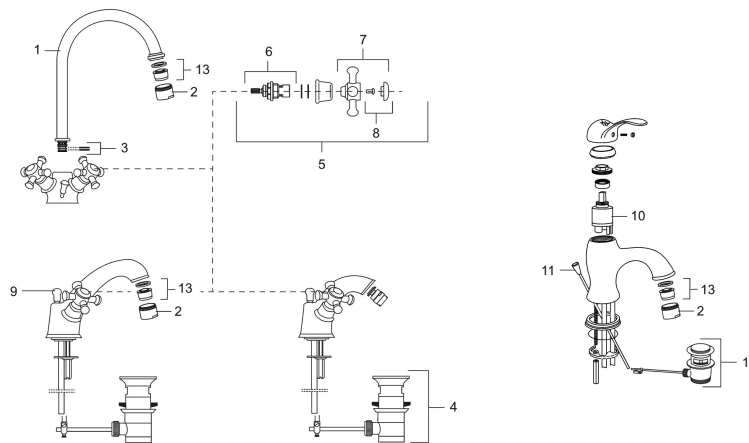

| | | |
|-----------------------------|--------------------|-------------------------|
| Art.no.: | NRF-nummer: | Flow 3 bar: 14,1 |
| 700866.0065 | 4290191 | l/m |
| Utførende: Krom/Gull | | |

- Svingbar tut 120°
- For hull i benk Ø33-37 mm

Unike funksjoner

Tilbakeslagssikring

PRODUKTBESKRIVNING

MORA CLASSIC

kjøkkenbatteri

Mora Classic er en eksklusiv serie vannkraner som ivaretar de gamle designidealene med de runde og kraftige formene. Mora Classic kjøkkenbatterier løfter helheten på kjøkkenet og formidler den atmosfæren du etterstreber. Keramisk tetning er standard og den runde høye tuten er svingbar og skaper fleksibilitet. Moderne teknikk i klassisk tapning når den er som best.

Art.no.: 700866.0065

NRF-nummer: 4290191

Reservedelsliste

| NR. | ART. NO. | NRF-NUMMER | BESKRIVELSE |
|-----|-----------|------------|-------------------------------------------------|
| 1 | 708139.AE | 4295852 | Utløpstut for kjøkken og servant |
| 2 | 131413.AE | | Hylse for strålesamler, M24 utv. 13 mm |
| 3 | 708140.AE | 4295853 | Pakningssett for utløpstut |
| 4 | 520300 | | Oppløftventil Classic, m/løftestang, krom |
| 5 | 708146.AE | 4295801 | Keramisk overdel G1/2 komplett m/ratt (VV+KV) |
| 6 | 719109.AE | 4295803 | Keramisk overdel G1/2 uten ratt |
| 7 | 708137.AE | 4295851 | Ratt, komplett med skrue og dekkebrikke (VV+KV) |
| 8 | 708135.AE | 4296507 | Skrue og dekkebrikke (VV+KV) krom |
| 9 | 719164.AE | | Løftestang, krom |
| 10 | 708295.AE | 4296543 | Keramisk innsats |
| 11 | 529116.AE | 4296221 | Løftestang, L=370 mm |
| 12 | 520294 | 4294907 | Oppløftventil (uten løftestang) |
| 13 | 131398.AE | | Innsats strålesamler, 9–11 l/min ved 3 bar |