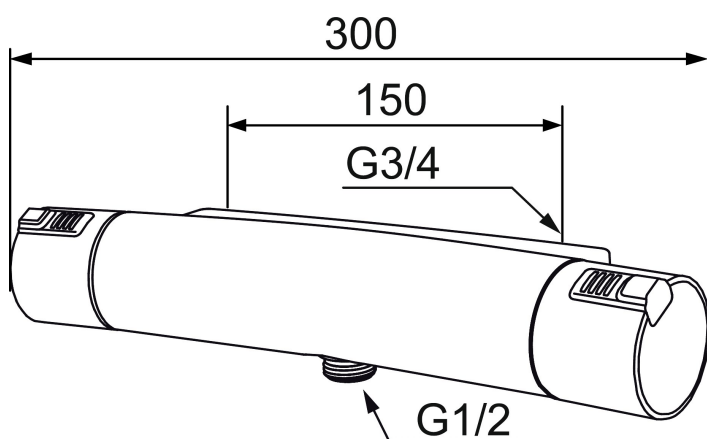

Mora MMIX T5 -afgang ned

Mora MMIX kombinerer et formsmukt og ergonomisk design med et energieffektivt indre. Designet er præget af en kærtegnende bølgede geometri og formidler en tidløs og sammenhængende stil gennem hele serien. Vores unikke miljøkoncept EcoSafe™ ligger til grund for udviklingsarbejdet og bidrager til et lavt energiforbrug og langsigtede miljøsønsyn.

Artikel-nummer: 731100 VVS: 722706104

Beskrivelse: Krom

Unikke egenskaber

Tilbageløbssikring

- Unik tryk- og temperaturstyring.
- ½ ned.
- Snavsfilter rundt om reguleringsindsatsen.
- Skoldningssikring v/38°C.
- Eco stop.
- Lead Free (blyfri).
- Kontraventiler.
- 150-153 c/c.
- Safe Touch - Sørger for at termostaternes overflade aldrig bliver brandvarm.
- 5 års Kalk- og Temperaturgaranti.