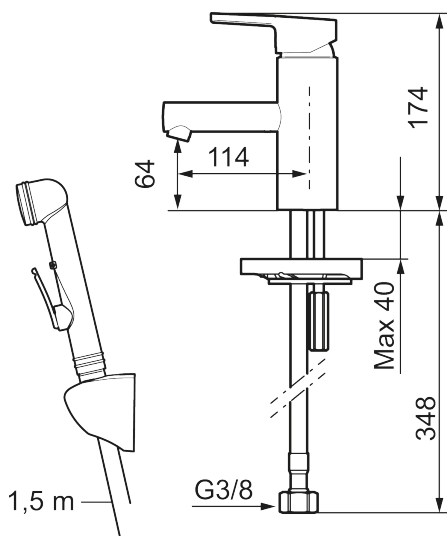

## MORA MMIX II Waschtisch- Einhebelmischer

MMIX II verfügt über ein ergonomisches Design, das auch noch erstklassige Energieeffizienz bietet. Die elegante verchromte Ausführung strahlt Qualität aus. In diesem Jahr haben wir das Design geradliniger gestaltet und mit noch besseren Umwelteigenschaften ausgestattet.

: 333006 Flow 3 bar: 4,5 l/m

Ausführung: Chrom

Schutzmodul  EB

- Mit selbstschliessender Handbrause, Schlauch 1500 mm und Wandhalter
- ESS (Energie-Spar-System)
- Mit Soft Closing zur Vermeidung von Druckstößen
- Einstellbare Mengen- und Temperaturbegrenzung
- Flexible Anschlussschläuche Soft-PEX®
- Lead Free (Bleifrei gem. Trinkwasserverordnung)
- Lochdurchmesser Ø34-37 mm

: 333006

	STD	LD3*
6. Cartridge	S600253	S600232
8. Insert	S600254	S600254

\* LEED mixers with low flow

1	409389.AE	Hebel, komplett
2	409392.AE	Markierungsplättchen und Schraube für Hebel
3	409391.AE	Überwurfmutter
4	409393.AE	Befestigungsring für Einsatz, incl. Servicewerkzeug
5	439060.AE	Feststellnippel für Einsatz
6	S600253	Keramikkartusche, inkl. Servicewerkzeug
6	S600232	Keramikkartusche, Low flow, für LEED Armaturer
7	S600298	Servicewerkzeug
8	S600254	Einsatz für Strahlregler, 5 l/min von 200–600 kPa
9	S600255	Gehäuse M20 außen, 16 mm, chrom
10	S600160	Befestigung, Waschtischarm.
11	S600206	Selbstschliessende Handbrause, chrom
12	S600157	Wandhalter, chrom
13	S600207	Duschschlauch 1500mm, Hochdruck, Metall

---

14	409390.AE	Care-Hebel, Länge 150 mm, komplett
----	-----------	------------------------------------

---