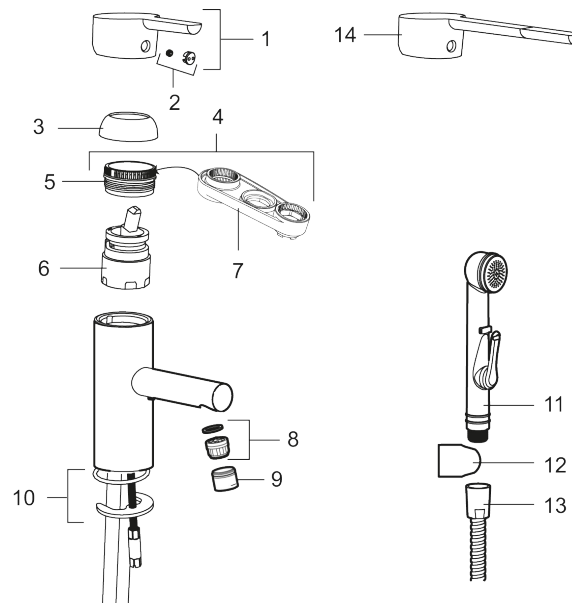

: 333006 Flow 3 bar: 4,5 l/m

Ausführung: Chrom

Schutzmodul  EB

- Mit selbstschliessender Handbrause, Schlauch 1500 mm und Wandhalter
- ESS (Energie-Spar-System)
- Mit Soft Closing zur Vermeidung von Druckstößen
- Einstellbare Mengen- und Temperaturbegrenzung
- Flexible Anschlussschläuche Soft-PEX®
- Lead Free (Bleifrei gem. Trinkwasserverordnung)
- Lochdurchmesser Ø34-37 mm

## MORA MMIX II Waschtisch- Einhebelmischer

MMIX II verfügt über ein ergonomisches Design, das auch noch erstklassige Energieeffizienz bietet. Die elegante verchromte Ausführung strahlt Qualität aus. In diesem Jahr haben wir das Design geradliniger gestaltet und mit noch besseren Umwelteigenschaften ausgestattet.

: 333006

	STD	LD3*
6. Cartridge	S600253	S600232
8. Insert	S600254	S600254

\* LEED mixers with low flow

1	409389.AE	Hebel, komplett
2	409392.AE	Markierungsplättchen und Schraube für Hebel
3	409391.AE	Überwurfmutter
4	409393.AE	Befestigungsring für Einsatz, incl. Servicewerkzeug
5	439060.AE	Feststellnippel für Einsatz
6	S600253	Keramikkartusche, inkl. Servicewerkzeug
6	S600232	Keramikkartusche, Low flow, für LEED Armaturer
7	S600298	Servicewerkzeug
8	S600254	Einsatz für Strahlregler, 5 l/min von 200–600 kPa
9	S600255	Gehäuse M20 außen, 16 mm, chrom
10	S600160	Befestigung, Waschtischarm.
11	S600206	Selbstschliessende Handbrause, chrom
12	S600157	Wandhalter, chrom
13	S600207	Duschschlauch 1500mm, Hochdruck, Metall

---

14	409390.AE	Care-Hebel, Länge 150 mm, komplett
----	-----------	------------------------------------

---