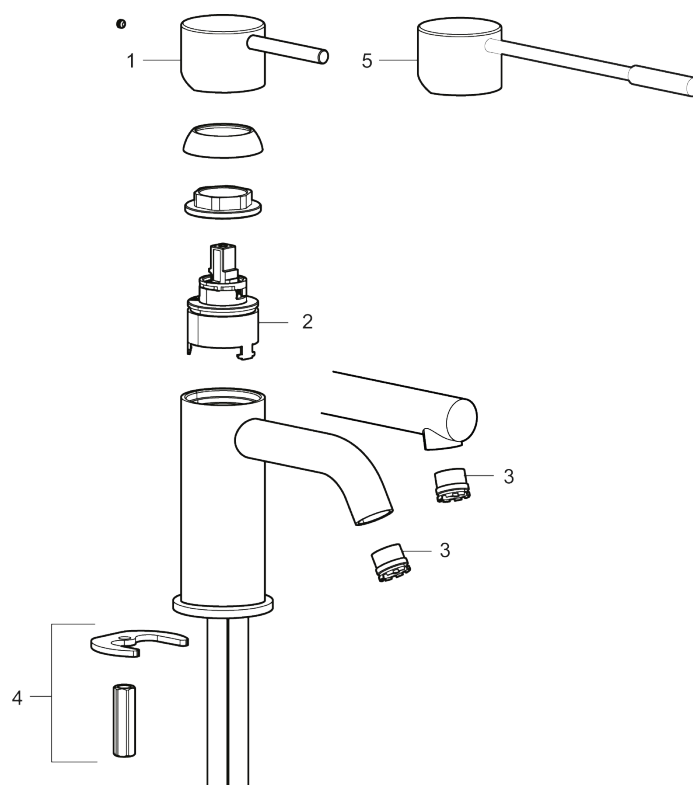

PRODUKTBESKRIVELSE

MORA INXX II sharp, small

INXX II håndvaskarmatur findes i tre forskellige højder, hvor small er et lavt armatur, der er tilpasset mindre håndvaske. I en slidstærk, mathvid overflader og håndvaskarmaturets lige profil med lang tud og skrå studs – er INXX II sharp både smukt og behageligt i brug. Armaturet er testet og godkendt ud fra det gældende bygningsreglement og er energieffektivt, hvilket indebærer, at det giver et lavere vand- og energiforbrug uden at gå på kompromis med komforten. Bundventilen fås som tilbehør i samme overflader.

Om serien

INXX II er en elegant og tidløs serie i en palet af nøje udvalgte overflader. Kombinationen af høj kvalitet, stilfuldt design og vidunderlig komfort gør den til den ypperligste serie.

Artikel-nummer:

VVS: 701495410

273003.22CA

Reservedelsliste

NR.	ART.NO	VVS	BESKRIVELSE
1	409701.AE		Greb, komplet, krom
1	409701.12AE		Greb, komplet, matsort
1	409701.22AE		Greb, komplet, mathvid
1	409701.44AE		Greb, komplet, matgrå