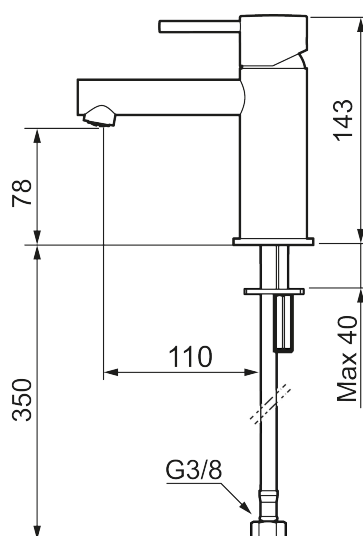

MORA INXX II sharp, small

INXX II håndvaskarmatur findes i tre forskellige højder, hvor small er et lavt armatur, der er tilpasset mindre håndvaske. I en slidstærk, mathvid overflader og håndvaskarmaturets lige profil med lang tud og skrå studs – er INXX II sharp både smukt og behageligt i brug. Armaturet er testet og godkendt ud fra det gældende bygningsreglement og er energieffektivt, hvilket indebærer, at det giver et lavere vand- og energiforbrug uden at gå på kompromis med komforten. Bundventilen fås som tilbehør i samme overflader.

273003.22CA

VVS:

701495410

Flow 3 bar: 4,5

l/m

Beskrivelse: Mathvid

Unikke egenskaber

Tilbageløbssikring

- Til håndvask.
- 110 mm fremspring.
- Keramisk tætning.
- Indbygget temperatur- og flowbegrænser.
- Flexible tilslutningsslanger.
- Hulmål Ø34-37 mm.

PRODUKTBESKRIVELSE

MORA INXX II sharp, small

INXX II håndvaskarmatur findes i tre forskellige højder, hvor small er et lavt armatur, der er tilpasset mindre håndvaske. I en slidstærk, mathvid overflader og håndvaskarmaturets lige profil med lang tud og skrå studs – er INXX II sharp både smukt og behageligt i brug. Armaturet er testet og godkendt ud fra det gældende bygningsreglement og er energieffektivt, hvilket indebærer, at det giver et lavere vand- og energiforbrug uden at gå på kompromis med komforten. Bundventilen fås som tilbehør i samme overflader.