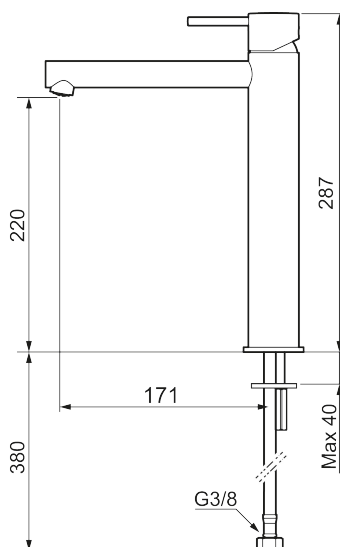

MORA INXX II sharp, high servantbatteri

INXX II servantkran finnes i tre ulike høyder der high er en høy kran tilpasset for en skålformet benkmontert vask. Med en holdbar mattgrå nyanse og servantkranens rette karakter med lang tut og lutende munnstykke – gjør INXX II sharp både pen og bekvem å bruke. Blandebatteriet er testet og godkjent ut fra gjeldende byggeregler og det er energieffektivt, noe som innebærer at man får et lavere vann- og energiforbruk uten å gi avkall på komforten. Bunnventil finnes som tilbehør i samme nyanse.

Art.no.: 273023.44CA NRF-nummer: 4290478 Flow 3 bar: 4,5 l/m
 Utførende: Matt grå

- Vannmengdebegrenser og temperatursperre
- Mora Eco konstantvannmengde 5 l/min ved 2-6 bar
- Fleksible Soft PEX®-rør med 3/8" mutter