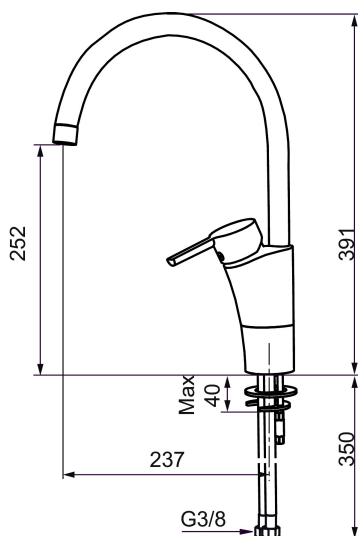

MORA MMIX K5 Spültisch-Einhebelmischer

Die Armaturenserie Mora MMix verbindet attraktives skandinavisches Design mit anspruchsvollster Mora-Technologie.

Ihr Leistungsspektrum ist einzigartig: Sie spart Wasser und Energie, verhindert die Entstehung von Druckstößen im Trinkwassernetz und bietet aufgrund ihrer besonderen Kartuschen-Technologie eine besondere Leichtgängigkeit und eine lange Lebensdauer.

: 732101.CA Flow 3 bar: 8,0 l/m

Ausführung: Chrom, (Konstante Durchflussmenge bei 200-600 kPa)

- ESS (Energie-Spar-System)
- Mit Soft Closing zur Vermeidung von Druckstößen
- Einstellbare Mengen- und Temperaturbegrenzung
- Flexible Anschlussschläuche Soft-PEX[®]
- Schwenkbarer Auslauf, Schwenkbegrenzung 60°, 85°, 110° oder 360°
- Lead Free (Bleifrei gem. Trinkwasserverordnung)
- Lochdurchmesser Ø32-37 mm

MORA MMIX K5 Spültisch- Einhebelmischer

Die Armaturenserie Mora MMix verbindet attraktives skandinavisches Design mit anspruchsvollster Mora-Technologie.

Ihr Leistungsspektrum ist einzigartig: Sie spart Wasser und Energie, verhindert die Entstehung von Druckstößen im Trinkwassernetz und bietet aufgrund ihrer besonderen Kartuschen-Technologie eine besondere Leichtgängigkeit und eine lange Lebensdauer.

: 732101.CA

	37885000	Gummidichtung für Soft-PEX® rohre 3/8", 10-er Pack
1	S600299	Dichtungs- und Begrenzungssatz
2	209543.AE	Sperre 40°
3	S600206	Selbstschliessende Handbrause, chrom
4	S600308	Stabilisierungssatz
5	S600314	Strahlregler mit Kugelgelenk M22 innen, 7–9 l/min von 300 kPa
6	131415.AE	Gehäuse M24 außen, 15 mm, Chrom
7	S600312	Strahlregler M21,5 außen, 7–9 l/min von 300 kPa
7	409385.AE	Strahlregler M21,5 außen, 5 l/min von 200–600 kPa
7	S600228	Strahlregler M21,5 außen, 3 l/min von 200–600 kPa
7	409429.AE	Strahlregler M21,5 außen, 9–11 l/min von 300 kPa
8	131410.AE	Gehäuse M22 innen
9	S600160	Befestigung, Waschtischarm.
10	S600159	Monteringssæt til køkkenarmatur
11	409389.AE	Hebel, komplett