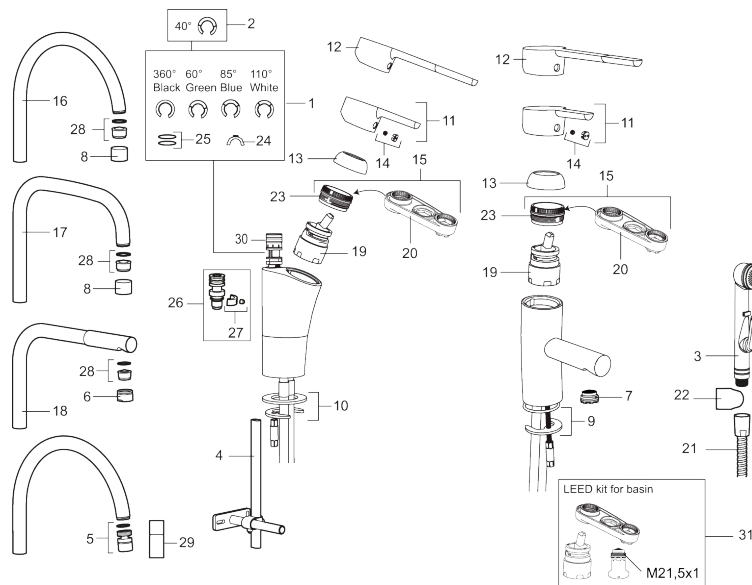

MORA MMIX K5 Spültisch-Einhebelmischer

Die Armaturenserie Mora MMix verbindet attraktives skandinavisches Design mit anspruchsvollster Mora-Technologie.

Ihr Leistungsspektrum ist einzigartig: Sie spart Wasser und Energie, verhindert die Entstehung von Druckstößen im Trinkwassernetz und bietet aufgrund ihrer besonderen Kartuschen-Technologie eine besondere Leichtgängigkeit und eine lange Lebensdauer.

: 732101.CA Flow 3 bar: 8,0 l/m

Ausführung: Chrom, (Konstante Durchflussmenge bei 200-600 kPa)

- ESS (Energie-Spar-System)
- Mit Soft Closing zur Vermeidung von Druckstößen
- Einstellbare Mengen- und Temperaturbegrenzung
- Flexible Anschlussschläuche Soft-PEX[®]
- Schwenkbarer Auslauf, Schwenkbegrenzung 60°, 85°, 110° oder 360°
- Lead Free (Bleifrei gem. Trinkwasserverordnung)
- Lochdurchmesser Ø32-37 mm

MORA MMIX K5 Spültisch- Einhebelmischer

Die Armaturenserie Mora MMix verbindet attraktives skandinavisches Design mit anspruchsvollster Mora-Technologie.

Ihr Leistungsspektrum ist einzigartig: Sie spart Wasser und Energie, verhindert die Entstehung von Druckstößen im Trinkwassernetz und bietet aufgrund ihrer besonderen Kartuschen-Technologie eine besondere Leichtgängigkeit und eine lange Lebensdauer.

: 732101.CA

	37885000	Gummidichtung für Soft-PEX® rohre 3/8", 10-er Pack
1	S600299	Dichtungs- und Begrenzungssatz
2	209543.AE	Sperre 40°
3	S600206	Selbstschliessende Handbrause, chrom
4	S600308	Stabilisierungssatz
5	S600314	Strahlregler mit Kugelgelenk M22 innen, 7–9 l/min von 300 kPa
6	131415.AE	Gehäuse M24 außen, 15 mm, Chrom
7	S600312	Strahlregler M21,5 außen, 7–9 l/min von 300 kPa
7	409385.AE	Strahlregler M21,5 außen, 5 l/min von 200–600 kPa
7	S600228	Strahlregler M21,5 außen, 3 l/min von 200–600 kPa
7	409429.AE	Strahlregler M21,5 außen, 9–11 l/min von 300 kPa
8	131410.AE	Gehäuse M22 innen
9	S600160	Befestigung, Waschtischarm.
10	S600159	Monteringssæt til køkkenarmatur
11	409389.AE	Hebel, komplett