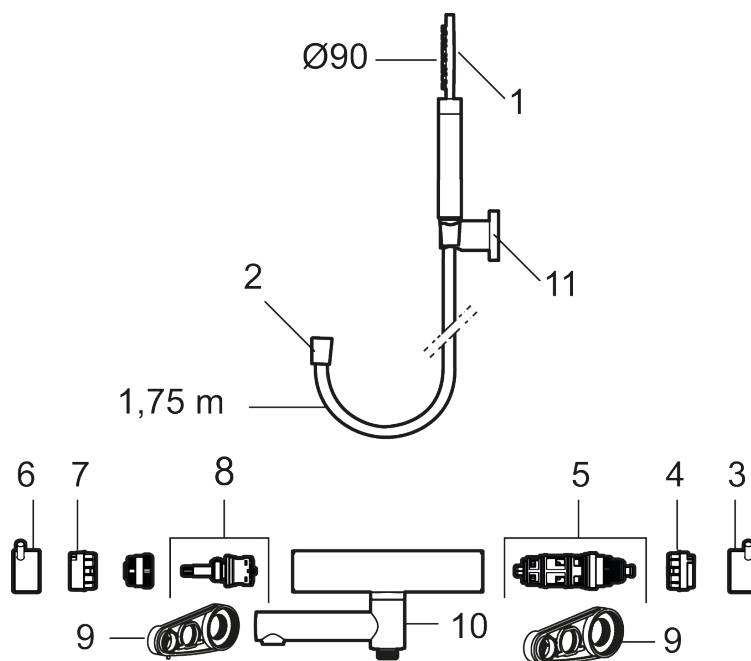

PRODUKTBESKRIVNING

INXX II badkarsblandare

Med en tålig mattgrå nyans och handduschen stora, runda munstycke skapar blandaren en estetisk känsla, samtidigt som den ger förutsättningarna för ett vilsamt bad. INXX II är serien som erbjuder en vattenupplevelse i världsklass i form av en jämn temperatur, hög komfort och ett starkt skydd mot skållning. Blandaren är testad och godkänd utifrån de byggregler som finns och är energieffektiv, vilket innebär att den ger en lägre vatten- och energiförbrukning utan att ge avkall på komforten.

Om serien

INXX II är en elegant och tidlös serie i en palett av noga utvalda nyanser. Kombinationen av hög kvalitet, sober design och skön komfort gör den till den ultimata serien.

Art.nr: 270000.44

RSK: 8362156

Reservdelslista

NR.	ART.NR	RSK	BESKRIVNING
1	209575	8275496	Handdusch, krom
1	209575.12	8275497	Handdusch, mattsvart
1	209575.22	8275498	Handdusch, mattvit
1	209575.44	8275499	Handdusch, mattgrå
1	209575.60	8275500	Handdusch, polerad mässing PVD
1	209575.62	8275501	Handdusch, borstad mässing PVD
2	131170.AE	8251927	Metallomspunnen duschslang 1750 mm, krom