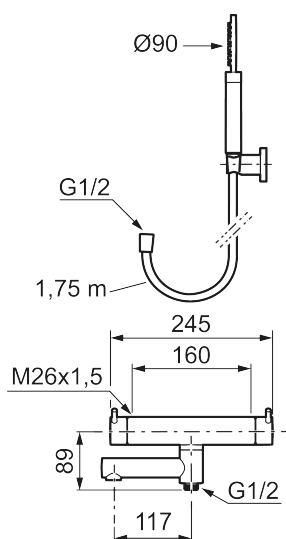

INXX II badkarsblandare

Med en tålig mattgrå nyans och handduschen stora, runda munstycke skapar blandaren en estetisk känsla, samtidigt som den ger förutsättningarna för ett vilsamt bad. INXX II är serien som erbjuder en vattenupplevelse i världsklass i form av en jämn temperatur, hög komfort och ett starkt skydd mot skällning. Blandaren är testad och godkänd utifrån de byggregler som finns och är energieffektiv, vilket innebär att den ger en lägre vatten- och energiförbrukning utan att ge avkall på komforten.

Om serien

INXX II är en elegant och tidlös serie i en palett av noga utvalda nyanser. Kombinationen av hög kvalitet, sober design och skön komfort gör den till den ultimata serien.

Art.nr: 270000.44 RSK: 8362156 Flöde 3 bar: 20,0 l/min

Utförande: Mattgrå, 160 c/c

- Med handdusch, upphängare och metallomspunnen slang 1750 mm, PVC- och BPA-fri innerslang
- Utloppspip med inbyggd omkastare
- Tryckbalanserad termostatsats
- Säkerhetsspärr 38°
- Eco-stopp
- Piputsprång med väggbricka 173 mm
- Återströmningsskydd enligt EU-standard SS-EN 1717