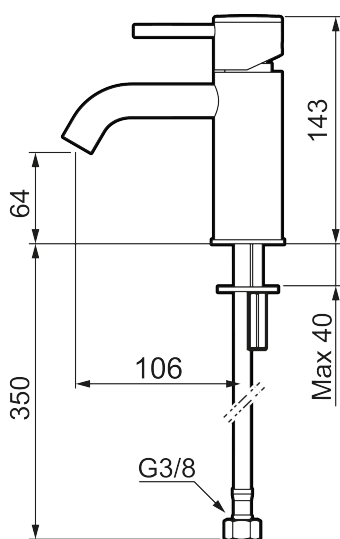

Unikke egenskaber

Tilbageløbssikring 

MORA INXX II soft, small

INXX II håndvaskarmatur findes i tre forskellige højder, hvor small er et lavt armatur, der er tilpasset mindre håndvaske. I en slidstærk, matsort overflader og håndvaskarmaturets stilrene form højner INXX II soft badeværelsets standard og giver en følelse af kvalitet og elegance. Armaturet er testet og godkendt ud fra det gældende bygningsreglement og er energieffektivt, hvilket indebærer, at det giver et lavere vand- og energiforbrug uden at gå på kompromis med komforten. Bundventilen fås som tilbehør i samme overflader.

273001.12CA

VVS:

701495211

Flow 3 bar: 4,5

l/m

Beskrivelse: Matsort

- Til håndvask.
- 106 mm fremspring.
- Keramisk tætning.
- Indbygget temperatur- og flowbegrænser.
- Flexible tilslutningsslanger.
- Hulmål Ø34-37 mm.

PRODUKTBESKRIVELSE

MORA INXX II soft, small

INXX II håndvaskarmatur findes i tre forskellige højder, hvor small er et lavt armatur, der er tilpasset mindre håndvaske. I en slidstærk, matsort overflader og håndvaskarmaturets stilrene form højner INXX II soft badeværelsets standard og giver en følelse af kvalitet og elegance. Armaturet er testet og godkendt ud fra det gældende bygningsreglement og er energieffektivt, hvilket indebærer, at det giver et lavere vand- og energiforbrug uden at gå på kompromis med komforten. Bundventilen fås som tilbehør i samme overflader.

VVS: 701495211

273001.12CA

Reservedelsliste

NR.	ART.NO	VVS	BESKRIVELSE
1	409701.AE		Greb, komplet, krom
1	409701.12AE		Greb, komplet, matsort
1	409701.22AE		Greb, komplet, mathvid
1	409701.44AE		Greb, komplet, matgrå