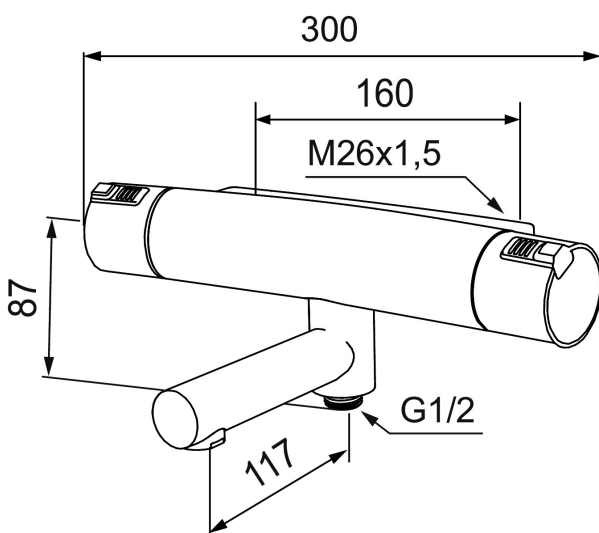

## MORA MMIX T5 badkarsblandare

Mora MMIX kombinerar en formskön och ergonomisk design med en energieffektiv insida. Designen präglas av en smekamt böljande geometri och förmedlar en tidlös och sammanhängande stil över hela serien. Vårt unika miljökoncept EcoSafe® ligger till grund för utvecklingsarbetet och bidrar till låg energiförbrukning och långsiktig miljöhänsyn. Blandaren är blyfri.

Art.nr: 730000.0011 RSK: 8344032

Utförande: Krom/svart, 160 c/c

### Unika egenskaper

Skyddsmodul **EB**

- Utloppspip med inbyggd omkastare
- Tryckbalanserad termostatinsats
- Säkerhetsspärr 38°
- Eco-stopp
- Piputsprång med väggbricka 187 mm
- Lead Free (blyfri)
- Återströmningsskydd enligt EU-standard SS-EN 1717