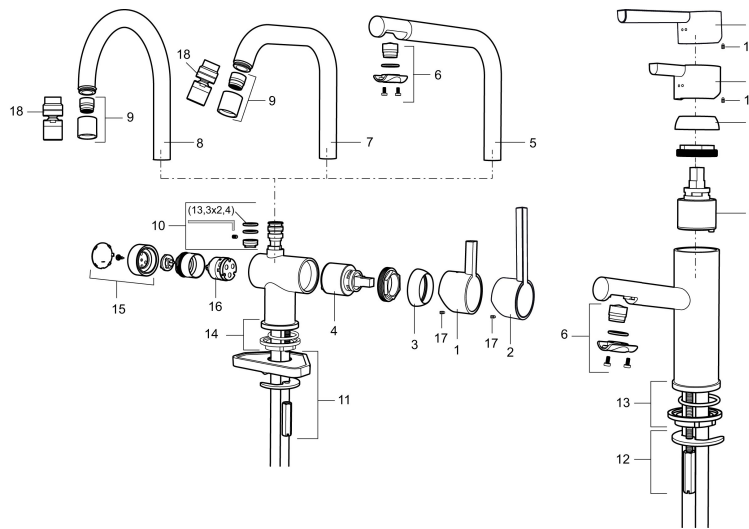

Artikel-Nr.: 707105.11 Flow 3 bar: 7,7 l/m

Ausführung: Schwarz PVD

Unique characteristics

Backflow protection unit type

- Mit Geräteanschlussventil (Umstellung warm/kalt möglich)
- ESS (Energie-Spar-System)
- Mit keramikkichtung
- Einstellbare Mengen- und Temperaturbegrenzung
- Eco (Energie- und Wassereinsparung konstanter Durchfluss-Strahlregler, 7,6 l/min bei 200-600 kPa)
- Schwenkbarer Auslauf, Schwenkbegrenzung 60°, 120° oder 360°
- Flexible Anschlussschläuche Soft-PEX®
- Lochdurchmesser Ø32-35 mm

### Ersatzteilliste

NO.	ART.NR	AUSFÜHRUNG
	209560.AC	Gummidichtung für Soft-PEX® rohre 3/8", 10-er Pack
1	209500.AE	Hebel, chrom
1	209500.0011AE	Hebel, chrom/schwarz
2	409337	Care Heel
3	209501.AE	Mutter, chrom
4	209493.AE	Keramikkartusche, ESS
4	708301.AE	Keramikkartusche
5	209506.AE	L-Auslauf, chrom
5	209506.0011AE	L-Auslauf, chrom/schwarz
6	209502.AE	Strahlregler für Auslauf 209506, 7,6 l/min von 200–600 kPa, chrom
6	209502.0011AE	Strahlregler für Auslauf 209506, 7,6 l/min von 200–600 kPa, chrom/schwarz
7	209508.AE	J-Auslauf, chrom
8	209507.AE	C-Auslauf, chrom
9	209503.AE	Strahlregler M18 innen, 7,6 l/min von 200–600 kPa, chrom

NO.	ART.NR	AUSFÜHRUNG
10	209520.AE	Dichtungssatz
11	708779.AE	Befestigung komplett
12	209518.AE	Schnellbefestigung Waschtisch
13	209562.AE	Fuß verchromt mit Führungsring, Waschtisch
14	209563.AE	Fuß verchromt mit Führungsring, Spültisch
15	209505.AE	Handrad für Anschluss Geschirrspüler, chrom
16	209504.AE	Einsatz Geräteanschlussventil, inkl. Werkzeug
17	459013	Verschlusschraube M4x5
18	409480.AE	Strahlregler mit Kugelgelenk M18 innen, 7–9 l/min von 300 kPa