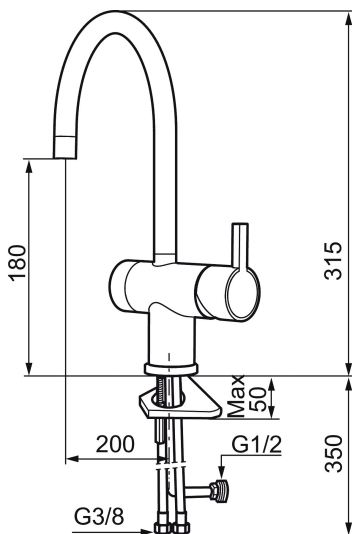

## MORA REXX K5 black Spültisch-Einhebelmischer

Skandinavisches Design in seiner reinsten Form. Bestehend schlicht, bestechend schön. Kein überflüssiges Detail trübt die pure Eleganz und die hohe Funktionalität der Serie Mora REXX. Das Absperrventil für Geschirrspülmaschine, Waschmaschine oder ähnlichen Geräten ist perfekt in das Design der Armatur integriert und ermöglicht die sichere und komfortable Absperrung des Wasserzulaufs für diese Geräte.

Artikel-Nr.: 707105.11 Flow 3 bar: 7,7 l/m

Ausführung: Schwarz PVD

Unique characteristics

Backflow protection unit type

- Mit Geräteanschlussventil (Umstellung warm/kalt möglich)
- ESS (Energie-Spar-System)
- Mit keramikkichtung
- Einstellbare Mengen- und Temperaturbegrenzung
- Eco (Energie- und Wassereinsparung konstanter Durchfluss-Strahlregler, 7,6 l/min bei 200-600 kPa)
- Schwenkbarer Auslauf, Schwenkbegrenzung 60°, 120° oder 360°
- Flexible Anschlussschläuche Soft-PEX®
- Lochdurchmesser Ø32-35 mm

NO.	ART.NR	AUSFÜHRUNG
10	209520.AE	Dichtungssatz
11	708779.AE	Befestigung komplett
12	209518.AE	Schnellbefestigung Waschtisch
13	209562.AE	Fuß verchromt mit Führungsring, Waschtisch
14	209563.AE	Fuß verchromt mit Führungsring, Spültisch
15	209505.AE	Handrad für Anschluss Geschirrspüler, chrom
16	209504.AE	Einsatz Geräteanschlussventil, inkl. Werkzeug
17	459013	Verschlusschraube M4x5
18	409480.AE	Strahlregler mit Kugelgelenk M18 innen, 7–9 l/min von 300 kPa