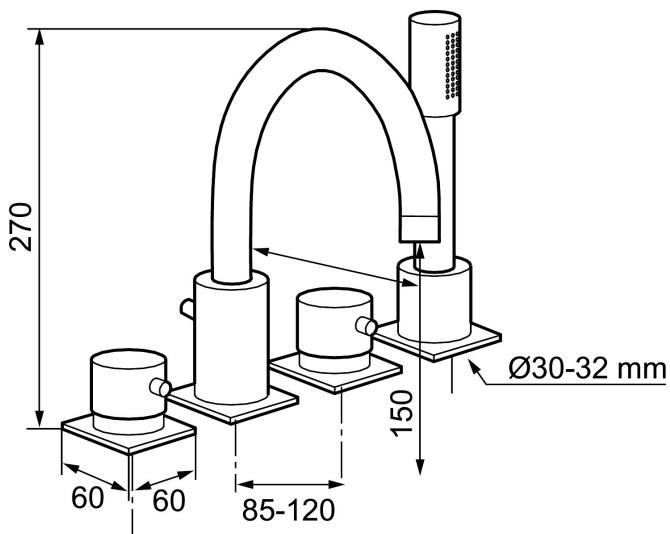

MORA INXX 4-hålsblandare

Mora Inxx Spablandare är en 4-hålsblandare för montering på vulst eller sidan av ett badkar. Den är ren och strikt i sina linjer och förenar form och funktion på ett kompromisslöst sätt.

Art.nr: 702691 RSK: 8113412

Utförande: Krom

- För montering på vulst eller på sidan av karet
- Max 35 mm godstjocklek i vulsten
- Inklusive slangar för pip och handdusch
- Omkastare i pipdelen
- Svängbar pip 360°
- Återströmningsskydd enligt EU-standard SS-EN 1717

Unika egenskaper

Skyddsmodul 

PRODUKTBESKRIVNING

MORA INXX 4-hålsblandare

Mora Inxx Spablandare är en 4-hålsblandare för montering på vulst eller sidan av ett badkar. Den är ren och strikt i sina linjer och förenar form och funktion på ett kompromisslöst sätt.

Art.nr: 702691

RSK: 8113412

Reservdelslista

NR.	ART.NR	RSK	BESKRIVNING
	708937.AE		O-ringssats till pip
	708938.AE		O-ringssats till omkastare
1	708950.AE	8113415	Pip med genomföring
2	708933.AE		Pip
3	708949.AE	8113414	Avstängningsdel KV, komplett
4	708940.AE	8218890	Överstycke VV
5	708943.AE	8345138	Överstycke KV
6	409423.AE	8348106	Spindel till omkastare
7	139465.AE	8186872	Patronbackventil, 150 c/c
8	708992.AE		Anslutnings slang för duschslang
9	139785.AE	8199136	Handdusch, krom
10	708936.AE		Genomföringshylsa
11	309210.AE	8251928	Duschslang