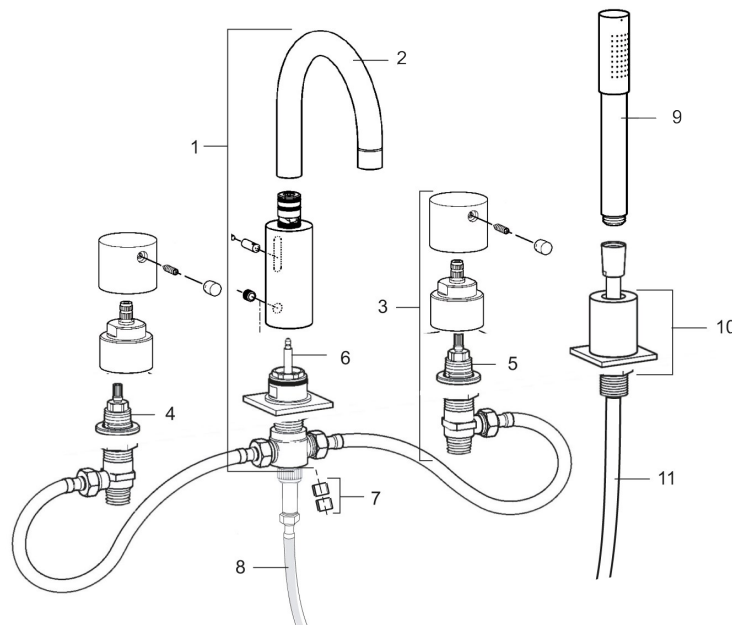

MORA INXX 4-hålsblandare

Mora Inxx Spablandare är en 4-hålsblandare för montering på vulst eller sidan av ett badkar. Den är ren och strikt i sina linjer och förenar form och funktion på ett kompromisslöst sätt.

Art.nr: 702691 RSK: 8113412

Utförande: Krom

- För montering på vulst eller på sidan av karet
- Max 35 mm godstjocklek i vulsten
- Inklusive slangar för pip och handdusch
- Omkastare i pipdelen
- Svängbar pip 360°
- Återströmningsskydd enligt EU-standard SS-EN 1717

Unika egenskaper

Skyddsmodul 

PRODUKTBESKRIVNING

MORA INXX 4-hålsblandare

Mora Inxx Spablandare är en 4-hålsblandare för montering på vulst eller sidan av ett badkar. Den är ren och strikt i sina linjer och förenar form och funktion på ett kompromisslöst sätt.

Art.nr: 702691

RSK: 8113412

Reservdelslista

NR.	ART.NR	RSK	BESKRIVNING
	708937.AE		O-ringssats till pip
	708938.AE		O-ringssats till omkastare
1	708950.AE	8113415	Pip med genomföring
2	708933.AE		Pip
3	708949.AE	8113414	Avstängningsdel KV, komplett
4	708940.AE	8218890	Överstycke VV
5	708943.AE	8345138	Överstycke KV
6	409423.AE	8348106	Spindel till omkastare
7	139465.AE	8186872	Patronbackventil, 150 c/c
8	708992.AE		Anslutnings slang för duschslang
9	139785.AE	8199136	Handdusch, krom
10	708936.AE		Genomföringshylsa
11	309210.AE	8251928	Duschslang