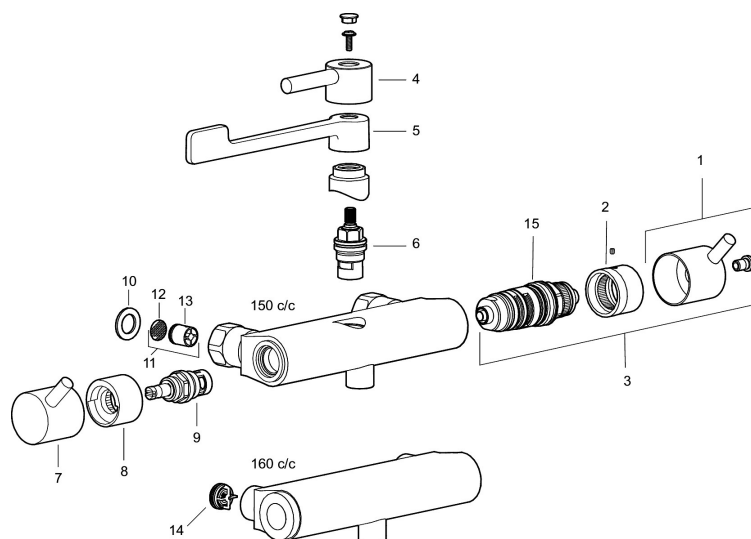

MORA safe duschblandare

Art.nr: 702346.SA RSK: 8344134

Utförande: Krom, 150 c/c

- Säkerhetsspärr 38°, med maxtemperatur 43°
- Duschanslutning ned
- Kompenserar temperatur- och tryckvariationer
- Utsprång med väggbricka 60 mm (Föravst. 100 mm)
- Med legionellagenomspolning
- Återströmningskydd enligt EU-standard SS-EN 1717

Unika egenskaper

Skyddsmodul 

PRODUKTBESKRIVNING

MORA safe duschblandare

Art.nr: 702346.SA

RSK: 8344134

Reservdelslista

NR.	ART.NR	RSK	BESKRIVNING
1	409463.AE	8185714	Temperaturvred, komplett, krom
1	S600225		Temperaturvred max 38°, komplett, krom
2	409464.AE	8345215	Stop ring, Temperature
3	409465.AE	8185713	Kit (termostatinsats, ratt, stoppring)
4	409468.AE	8345213	Spak, L=58 mm
5	409469.AE	8345214	Spak, L=170 mm
6	409369.AE	8938270	Överstycke
7	708450.AE	8439686	Avstängningsratt, krom
8	708451.AE	8439689	Stoppring för avstängningsratt
9	708467.AE	8345124	Överstycke
10	709339.AE	8938274	Packning 24/15x2, 2-pack
11	708338.AE		Backventil (2 st), 150 c/c
12	708080.AE		Silhållare, 150 c/c
13	139465.AE	8186872	Patronbackventil, 150 c/c
14	129380.AE	8345651	Backventil (2 st), 160 c/c
15	38147000	8221811	Termostatinsats, för legionellagenomspolning