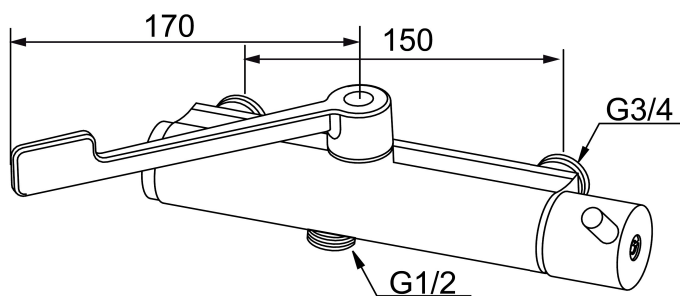

MORA safe duschblandare

Art.nr: 702346.SA RSK: 8344134

Utförande: Krom, 150 c/c

- Säkerhetsspärr 38°, med maxtemperatur 43°
- Duschanslutning ned
- Kompenserar temperatur- och tryckvariationer
- Utsprång med väggbricka 60 mm (Föravst. 100 mm)
- Med legionellagenomspolning
- Återströmningskydd enligt EU-standard SS-EN 1717

Unika egenskaper

Skyddsmodul 

PRODUKTBESKRIVNING

MORA safe duschblandare

Art.nr: 702346.SA

RSK: 8344134

Reservdelslista

NR.	ART.NR	RSK	BESKRIVNING
1	409463.AE	8185714	Temperaturvred, komplett, krom
1	S600225		Temperaturvred max 38°, komplett, krom
2	409464.AE	8345215	Stop ring, Temperature
3	409465.AE	8185713	Kit (termostatinsats, ratt, stoppring)
4	409468.AE	8345213	Spak, L=58 mm
5	409469.AE	8345214	Spak, L=170 mm
6	409369.AE	8938270	Överstycke
7	708450.AE	8439686	Avstängningsratt, krom
8	708451.AE	8439689	Stoppring för avstängningsratt
9	708467.AE	8345124	Överstycke
10	709339.AE	8938274	Packning 24/15x2, 2-pack
11	708338.AE		Backventil (2 st), 150 c/c
12	708080.AE		Silhållare, 150 c/c
13	139465.AE	8186872	Patronbackventil, 150 c/c
14	129380.AE	8345651	Backventil (2 st), 160 c/c
15	38147000	8221811	Termostatinsats, för legionellagenomspolning