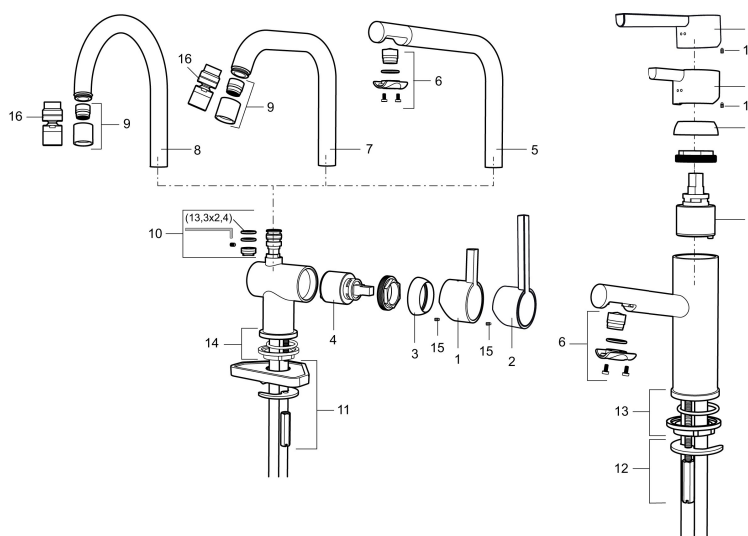

Art.no.: 707110 NRF-nummer: 4290218 Flow 3 bar: 8,1 l/m
Utførende: Krom

Unike funksjoner

Tilbakeslagssikring

- ESS (Energisparesystem)
- Vannmengdebegrenser og temperatursperre
- Mora Eco konstantvannmengde 7,6 l/min ved 2–6 bar
- Svingbar tut sperre 60°, 120° eller 360°
- Fleksible Soft PEX®-rør med 3/8" mutter
- For hull i benk Ø32-35 mm

PRODUKTBESKRIVNING

MORA REXX K6 kjøkkenbatteri

Mora REXX er essensen av skandinavisk design og funksjonalitet. Serien er minimalistisk og har fokus på enkelhet. Innovasjonen ligger i presisjonen. Når tradisjon og håndverk kombineres med moderne produksjonsmetoder og inspirerende formgivning, blir resultatet Mora REXX. Her i form av et vakkert kjøkkenbatteri med innebygd smart funksjonalitet.

Art.no.: 707110

NRF-nummer: 4290218

Reservedelsliste

NR.	ART. NO.	NRF-NUMMER	BESKRIVELSE
1	209500.AE	4294295	Spak, krom
1	209500.0011AE	4294296	Spak, krom/sort
2	409337		Spak med ekstra lengde 95 mm, krom
3	209501.AE	4294298	Dekkring, krom
4	209493.AE		Innsats ESS
4	708301.AE	4296511	Innsats
5	209506.AE	4294274	K6-tut, komplett, krom
5	209506.0011AE	4294275	K6-tut, komplett, krom/sort
6	209502.AE	4294301	Strålesamlersett, L-tut, 7,6 l/min ved 2–6 bar, krom
6	209502.0011AE	4294302	Strålesamlersett, L-tut, 7,6 l/min ved 2–6 bar, krom/sort
7	209508.AE	4294277	K7-tut, komplett, krom
8	209507.AE	4294272	K5-tut, komplett, krom
9	209503.AE	4294304	Strålesamler M18 innv. 7,6 l/min ved 2–6 bar, krom
10	209520.AE	4294309	Pakningssett for tut
11	708779.AE	4294312	Fest detaljer, kjøkkenbatteri

NR.	ART. NO.	NRF-NUMMER	BESKRIVELSE
12	209518.AE	4294311	Festedetaljer, servantbatteri
13	209562.AE		Styring, servantbatteri
14	209563.AE		Styrring, kjøkkenbatteri
15	459013		Låseskrue M4x5
16	409480.AE		Leddbar strålesamler M18 innv. 7–9 l/min ved 3 bar