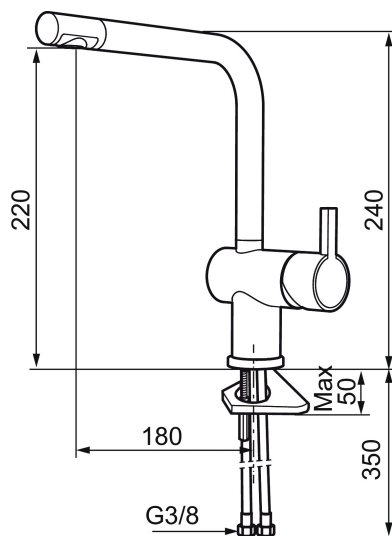

Art.no.: 707110 NRF-nummer: 4290218 Flow 3 bar: 8,1 l/m
Utførende: Krom

Unike funksjoner

Tilbakeslagssikring

- ESS (Energisparesystem)
- Vannmengdebegrenser og temperatursperre
- Mora Eco konstantvannmengde 7,6 l/min ved 2–6 bar
- Svingbar tut sperre 60°, 120° eller 360°
- Fleksible Soft PEX®-rør med 3/8" mutter
- For hull i benk Ø32-35 mm

Art.no.: 707110

NRF-nummer: 4290218

Reservedelsliste

NR.	ART. NO.	NRF-NUMMER	BESKRIVELSE
1	209500.AE	4294295	Spak, krom
1	209500.0011AE	4294296	Spak, krom/sort
2	409337		Spak med ekstra lengde 95 mm, krom
3	209501.AE	4294298	Dekkring, krom
4	209493.AE		Innsats ESS
4	708301.AE	4296511	Innsats
5	209506.AE	4294274	K6-tut, komplett, krom
5	209506.0011AE	4294275	K6-tut, komplett, krom/sort
6	209502.AE	4294301	Strålesamlersett, L-tut, 7,6 l/min ved 2–6 bar, krom
6	209502.0011AE	4294302	Strålesamlersett, L-tut, 7,6 l/min ved 2–6 bar, krom/sort
7	209508.AE	4294277	K7-tut, komplett, krom
8	209507.AE	4294272	K5-tut, komplett, krom
9	209503.AE	4294304	Strålesamler M18 innv. 7,6 l/min ved 2–6 bar, krom
10	209520.AE	4294309	Pakningssett for tut
11	708779.AE	4294312	Fest detaljer, kjøkkenbatteri